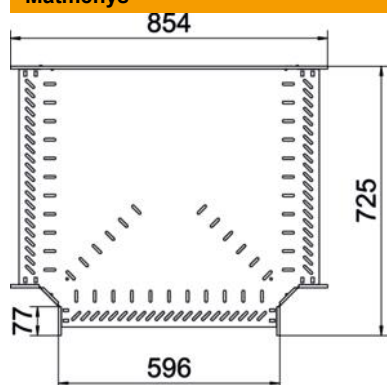

Techniniu duomeniu lapas

T formos elementas 60 FS

Prekės numeris: 6038112

T formos prijungimo dalis horizontaliai atšakai formuoti, varžiniams bei Magic loveliams, šonų aukštis 60 mm. Montavimas be varžtų su dvigubais spaustukais arba varžtinė jungtis su plokščiagalviais varžtais FRS ir kombinuotomis veržlėmis M6. Naudojamas patalpose. Tvirtinimo medžiagas reikia užsisakyti atskirai.

St Plienas

FS cinkuotas

Pagrindiniai duomenys

Prekės numeris	6038112
Tipas	RT 660 FS
1 pavadinimas	T kampas
2 pavadinimas	kabelių loveliu, horizontalus
Gamintojas	OBO
Dydis	60x600
Medžiaga	Plienas
Paviršius	cinkuotas juostiniu būdu
Paviršiaus standartas	DIN EN 10346
Mažiausias pardavimo vienetas	1
Kiekio vienetas	Vienetas
Svoris	519 kg
Svorio vienetas	kg/100 vnt.

Techniniu duomeniu lapas

T formos elementas 60 FS

Prekės numeris: 6038112

Matmenys

Plotis	600 mm
Aukštis	60 mm
Skardos storis	1 mm
Matmuo B	600 mm

Techniniai duomenys

Sujungimo elemento konstrukcija	integuotas sujungimo elementas
Opprettholdelse av funksjon	ne
NATO skylių išdėstymo schema	ne
Nerūdijantis plienas, beicuotas	ne
Maks. naudojimo temperatūros diapazonas	120 °C
Min. naudojimo temperatūros diapazonas	-20 °C
Sutvirtinta konstrukcija	ne
Kabėlių sistemos sujungiklio rūšis	įsuktas/suspaustas
Rekomenduojamas varžtų skaičius	24 St.
Atramos storis	1,25 mm