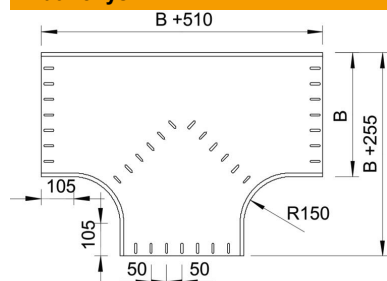

Techniniu duomeniu lapas

T formos sankryža 60 FS

Prekės numeris: 7003439

T formos šakotuvus, horizontalus, visų tipų kabelių loveliams, kurių šonų aukštis yra 60 mm.
Fasoninė dalis, apvalios konstrukcijos. Vidinis fasoninės dalies spindulys yra 150 mm. Visos pusės skirtos vienodam kabelių lovelių pločiui.
Tvirtinimo detalės užsakomos atskirai.

St Plienas

FS cinkuotas

Pagrindiniai duomenys

Prekės numeris	7003439
Tipas	RT 660 FS
1 pavadinimas	T-prijungimo detalė
2 pavadinimas	horizontali, užapval. tipas
Gamintojas	OBO
Dydis	60x600
Medžiaga	Plienas
Paviršius	cinkuotas juostiniu būdu
Paviršiaus standartas	DIN EN 10346
Mažiausias pardavimo vienetas	1
Kiekio vienetas	Vienetas
Svoris	1001 kg
Svorio vienetas	kg/100 vnt.

Techniniu duomenu lapas

T formos sankryža 60 FS

Prekės numeris: 7003439

Matmenys

Plotis	600 mm
Plotis	24 in
Aukštis	60 mm
Matmuo B	600 mm
Matmuo R	150 mm

Techniniai duomenys

Sulenkinas (kampas)	90°
Sujungimo elemento konstrukcija	be sujungimo elemento
Opprettholdelse av funksjon	ne
NATO skylių išdėstymo schema	ne
Krypties pakeitimas	horizontalus
Nerūdijantis plienas, beicuotas	ne
Sutvirtinta konstrukcija	ne
Kabelių sistemos sujungiklio rūšis	įsuktas
Atramos storis	1,5 mm