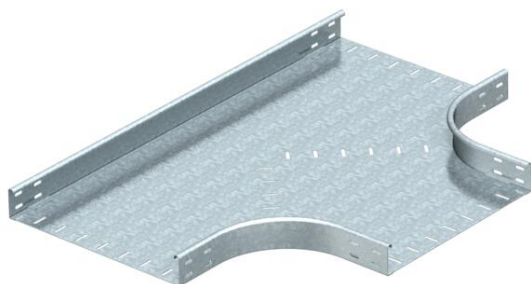

Techniniu duomeniu lapas

T formos sankryža 60 FS

Prekės numeris: 7003439

T formos šakotuvus, horizontalus, visų tipų kabelių loveliams, kurių šonų aukštis yra 60 mm.
Fasoninė dalis, apvalios konstrukcijos. Vidinis fasoninės dalies spindulys yra 150 mm. Visos pusės skirtos vienodam kabelių lovelių pločiui.
Tvirtinimo detalės užsakomos atskirai.

St Plienas

FS cinkuotas

Pagrindiniai duomenys

Prekės numeris	7003439
Tipas	RT 660 FS
1 pavadinimas	T-prijungimo detalė
2 pavadinimas	horizontali, užapval. tipas
Gamintojas	OBO
Dydis	60x600
Medžiaga	Plienas
Paviršius	cinkuotas juostiniu būdu
Paviršiaus standartas	DIN EN 10346
Mažiausias pardavimo vienetas	1
Kiekio vienetas	Vienetas
Svoris	1001 kg
Svorio vienetas	kg/100 vnt.

Techniniu duomenu lapas

T formos sankryža 60 FS

Prekės numeris: 7003439

Matmenys

Plotis	600 mm
Plotis	24 in
Aukštis	60 mm
Matmuo B	600 mm
Matmuo R	150 mm

Techniniai duomenys

Sulenkinas (kampas)	90°
Sujungimo elemento konstrukcija	be sujungimo elemento
Opprettholdelse av funksjon	ne
NATO skylių išdėstymo schema	ne
Krypties pakeitimas	horizontalus
Nerūdijantis plienas, beicuotas	ne
Sutvirtinta konstrukcija	ne
Kabelių sistemos sujungiklio rūšis	įsuktas
Atramos storis	1,5 mm