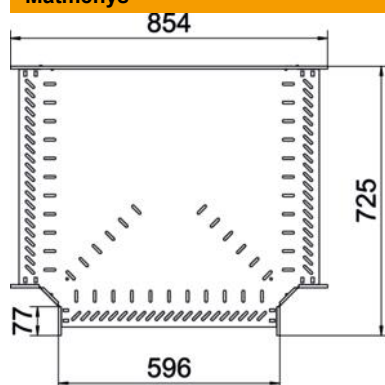

Techniniu duomeniu lapas

T formos elementas 60 FT

Prekės numeris: 6038142

T formos prijungimo dalis horizontaliai atšakai formuoti, varžiniams bei Magic loveliams, šonų aukštis 60 mm. Montavimas be varžtų su dvigubais spaustukais arba varžtinė jungtis su plokščiagalviais varžtais FRS ir kombinuotomis veržlėmis M6. Galima naudoti vidinėje ir išorinėje srityse. Tvirtinimo medžiagas reikia užsisakyti atskirai.

St Plienas

FT karštai cinkuotas

Pagrindiniai duomenys

Prekės numeris	6038142
Tipas	RT 660 FT
1 pavadinimas	T kampas
2 pavadinimas	kabelių loveliui, horizontalus
Gamintojas	OBO
Dydis	60x600
Medžiaga	Plienas
Paviršius	karštai cinkuotas
Paviršiaus standartas	DIN EN ISO 1461
Mažiausias pardavimo vienetas	1
Kiekio vienetas	Vienetas
Svoris	541,4 kg
Svorio vienetas	kg/100 vnt.

Techniniu duomenu lapas

T formos elementas 60 FT

Prekės numeris: 6038142

Matmenys

Plotis	600 mm
Aukštis	60 mm
Skardos storis	1 mm
Matmuo B	600 mm

Techniniai duomenys

Sujungimo elemento konstrukcija	integruotas sujungimo elementas
Oppretholdelse av funksjon	ne
NATO skylių išdėstymo schema	ne
Nerūdijantis plienas, beicuotas	ne
Maks. naudojimo temperatūros diapazonas	120 °C
Min. naudojimo temperatūros diapazonas	-20 °C
Sutvirtinta konstrukcija	ne
Kabelių sistemos sujungiklio rūšis	įsuktas/suspaustas
Rekomenduojamas varžtų skaičius	24 St.
Atramos storis	1,25 mm