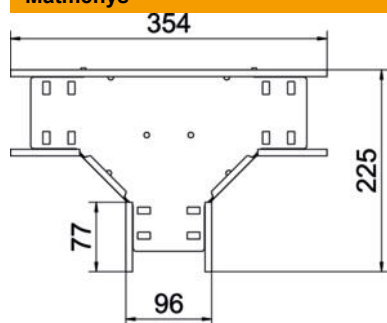

Techniniu duomeniu lapas

T formos elementas 85 FT

Prekės numeris: 6038230

T formos prijungimo dalis horizontaliai atšakai formuoti, varžiniams bei Magic loveliams, šonų aukštis 85 mm. Montavimas be varžtų su dvigubais spaustukais arba varžtinė jungtis su plokščiagalviais varžtais FRS ir kombinuotomis veržlėmis M6. Galima naudoti vidinėje ir išorinėje srityse. Tvirtinimo medžiagas reikia užsisakyti atskirai.

St Plienas

FT karštai cinkuotas

Pagrindiniai duomenys

Prekės numeris	6038230
Tipas	RT 810 FT
1 pavadinimas	T kampas
2 pavadinimas	kabelių loveliai, horizontalus
Gamintojas	OBO
Dydis	85x100
Medžiaga	Plienas
Paviršius	karštai cinkuotas
Paviršiaus standartas	DIN EN ISO 1461
Mažiausias pardavimo vienetas	1
Kiekio vienetas	Vienetas
Svoris	100 kg
Svorio vienetas	kg/100 vnt.

Techninių duomenų lapas

T formos elementas 85 FT

Prekės numeris: 6038230

Matmenys

Plotis	100 mm
Aukštis	85 mm
Skardos storis	0,8 mm
Matmuo B	100 mm

Techniniai duomenys

Sujungimo elemento konstrukcija	integuotas sujungimo elementas
Opprettholdelse av funksjon	ne
NATO skylių išdėstymo schema	ne
Nerūdijantis plienas, beicuotas	ne
Maks. naudojimo temperatūros diapazonas	120 °C
Min. naudojimo temperatūros diapazonas	-20 °C
Sutvirtinta konstrukcija	ne
Kabelių sistemos sujungiklio rūšis	įsuktas/suspaustas
Rekomenduojamas varžtų skaičius	21 St.
Atramos storis	1,25 mm