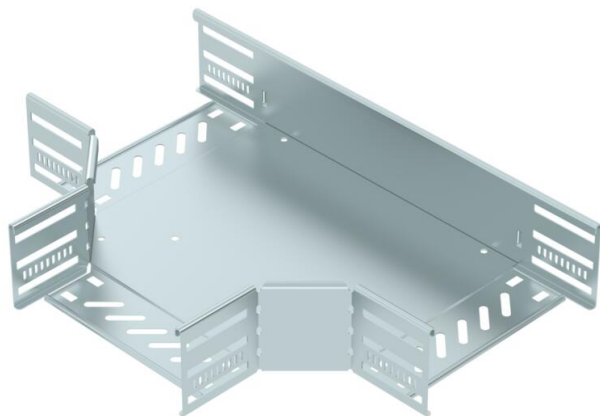

Techniniu duomeniu lapas

T formos elementas 85 FS

Prekės numeris: 6038212

T formos prijungimo dalis horizontaliai atšakai formuoti, varžiniams bei Magic loveliams, šonų aukštis 85 mm. Montavimas be varžtų su dvigubais spaustukais arba varžtinė jungtis su plokščiagalviais varžtais FRS ir kombinuotomis veržlėmis M6. Naudojamas patalpose. Tvirtinimo medžiagas reikia užsisakyti atskirai.

St Plienas

FS cinkuotas

Pagrindiniai duomenys

Prekės numeris	6038212
Tipas	RT 820 FS
1 pavadinimas	T kampas
2 pavadinimas	kabelių loveliai, horizontalus
Gamintojas	OBO
Dydis	85x200
Medžiaga	Plienas
Paviršius	cinkuotas juostiniu būdu
Paviršiaus standartas	DIN EN 10346
Mažiausias pardavimo vienetas	1
Kiekio vienetas	Vienetas
Svoris	142,5 kg
Svorio vienetas	kg/100 vnt.

Techniniu duomenu lapas

T formos elementas 85 FS

Prekės numeris: 6038212

Matmenys

Plotis	200 mm
Aukštis	85 mm
Skardos storis	0,8 mm
Matmuo B	200 mm

Techniniai duomenys

Sujungimo elemento konstrukcija	integuotas sujungimo elementas
Opprettholdelse av funksjon	ne
NATO skylių išdėstymo schema	ne
Nerūdijantis plienas, beicuotas	ne
Maks. naudojimo temperatūros diapazonas	120 °C
Min. naudojimo temperatūros diapazonas	-20 °C
Sutvirtinta konstrukcija	ne
Kabelių sistemos sujungiklio rūšis	įsuktas/suspaustas
Rekomenduojamas varžtų skaičius	24 St.
Atramos storis	1,25 mm