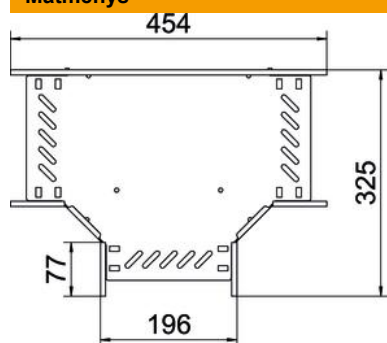

Techniniu duomeniu lapas

T formos elementas 85 FS

Prekės numeris: 6038212

T formos prijungimo dalis horizontaliai atšakai formuoti, varžiniams bei Magic loveliams, šonų aukštis 85 mm. Montavimas be varžtų su dvigubais spaustukais arba varžtinė jungtis su plokščiagalviais varžtais FRS ir kombinuotomis veržlėmis M6. Naudojamas patalpose. Tvirtinimo medžiagas reikia užsisakyti atskirai.

St Plienas

FS cinkuotas

Pagrindiniai duomenys

Prekės numeris	6038212
Tipas	RT 820 FS
1 pavadinimas	T kampas
2 pavadinimas	kabelių loveliai, horizontalus
Gamintojas	OBO
Dydis	85x200
Medžiaga	Plienas
Paviršius	cinkuotas juostiniu būdu
Paviršiaus standartas	DIN EN 10346
Mažiausias pardavimo vienetas	1
Kiekio vienetas	Vienetas
Svoris	142,5 kg
Svorio vienetas	kg/100 vnt.

Techniniu duomenu lapas

T formos elementas 85 FS

Prekės numeris: 6038212

Matmenys

Plotis	200 mm
Aukštis	85 mm
Skardos storis	0,8 mm
Matmuo B	200 mm

Techniniai duomenys

Sujungimo elemento konstrukcija	integuotas sujungimo elementas
Opprettholdelse av funksjon	ne
NATO skylių išdėstymo schema	ne
Nerūdijantis plienas, beicuotas	ne
Maks. naudojimo temperatūros diapazonas	120 °C
Min. naudojimo temperatūros diapazonas	-20 °C
Sutvirtinta konstrukcija	ne
Kabelių sistemos sujungiklio rūšis	įsuktas/suspaustas
Rekomenduojamas varžtų skaičius	24 St.
Atramos storis	1,25 mm