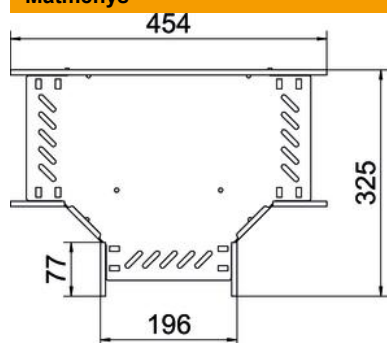

# Techniniu duomeniu lapas

T formos elementas 85 FT

Prekės numeris: 6038232

T formos prijungimo dalis horizontaliai atšakai formuoti, varžiniams bei Magic loveliams, šonų aukštis 85 mm. Montavimas be varžtų su dvigubais spaustukais arba varžtinė jungtis su plokščiagalviais varžtais FRS ir kombinuotomis veržlėmis M6. Galima naudoti vidinėje ir išorinėje srityse. Tvirtinimo medžiagas reikia užsisakyti atskirai.

## Pagrindiniai duomenys

Prekės numeris	6038232
Tipas	RT 820 FT
1 pavadinimas	T kampas
2 pavadinimas	kabelių loveliui, horizontalus
Gamintojas	OBO
Dydis	85x200
Medžiaga	Plienas
Paviršius	karštai cinkuotas
Paviršiaus standartas	DIN EN ISO 1461
Mažiausias pardavimo vienetas	1
Kiekio vienetas	Vienetas
Svoris	149 kg
Svorio vienetas	kg/100 vnt.

# Techniniu duomenu lapas

T formos elementas 85 FT

Prekės numeris: 6038232

## Matmenys

Plotis	200 mm
Aukštis	85 mm
Skardos storis	0,8 mm
Matmuo B	200 mm