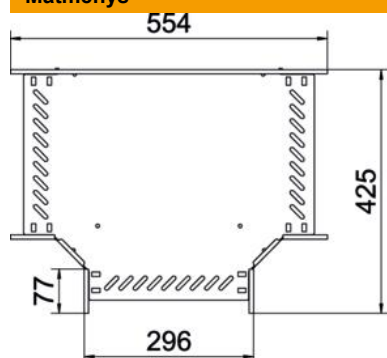

Techniniu duomeniu lapas

T formos elementas 85 FS

Prekės numeris: 6038214

T formos prijungimo dalis horizontaliai atšakai formuoti, varžiniams bei Magic loveliams, šonų aukštis 85 mm. Montavimas be varžtų su dvigubais spaustukais arba varžtinė jungtis su plokščiagalviais varžtais FRS ir kombinuotomis veržlėmis M6. Naudojamas patalpose. Tvirtinimo medžiagas reikia užsisakyti atskirai.

St Plienas

FS cinkuotas

Pagrindiniai duomenys

Prekės numeris	6038214
Tipas	RT 830 FS
1 pavadinimas	T kampas
2 pavadinimas	kabelių loveliai, horizontalus
Gamintojas	OBO
Dydis	85x300
Medžiaga	Plienas
Paviršius	cinkuotas juostiniu būdu
Paviršiaus standartas	DIN EN 10346
Mažiausias pardavimo vienetas	1
Kiekio vienetas	Vienetas
Svoris	235,9 kg
Svorio vienetas	kg/100 vnt.

Techniniu duomenu lapas

T formos elementas 85 FS

Prekės numeris: 6038214

Matmenys

Plotis	300 mm
Aukštis	85 mm
Skardos storis	1 mm
Matmuo B	300 mm

Techniniai duomenys

Sujungimo elemento konstrukcija	integruotas sujungimo elementas
Opprettholdelse av funksjon	ne
NATO skylių išdėstymo schema	ne
Nerūdijantis plienas, beicuotas	ne
Maks. naudojimo temperatūros diapazonas	120 °C
Min. naudojimo temperatūros diapazonas	-20 °C
Sutvirtinta konstrukcija	ne
Kabelių sistemos sujungiklio rūšis	įsuktas/suspaustas
Rekomenduojamas varžtų skaičius	27 St.
Atramos storis	1,25 mm