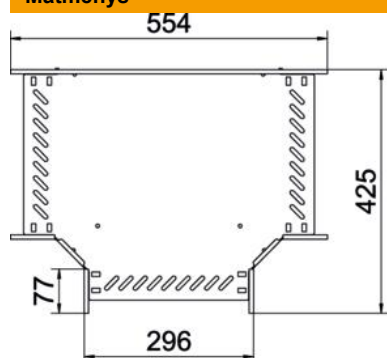

Techniniu duomeniu lapas

T formos elementas 85 FT

Prekės numeris: 6038234

T formos prijungimo dalis horizontaliai atšakai formuoti, varžiniams bei Magic loveliams, šonų aukštis 85 mm. Montavimas be varžtų su dvigubais spaustukais arba varžtinė jungtis su plokščiagalviais varžtais FRS ir kombinuotomis veržlėmis M6. Galima naudoti vidinėje ir išorinėje srityse. Tvirtinimo medžiagas reikia užsisakyti atskirai.

St Plienas

FT karštai cinkuotas

Pagrindiniai duomenys

Prekės numeris	6038234
Tipas	RT 830 FT
1 pavadinimas	T kampas
2 pavadinimas	kabelių loveliui, horizontalus
Gamintojas	OBO
Dydis	85x300
Medžiaga	Plienas
Paviršius	karštai cinkuotas
Paviršiaus standartas	DIN EN ISO 1461
Mažiausias pardavimo vienetas	1
Kiekio vienetas	Vienetas
Svoris	245,7 kg
Svorio vienetas	kg/100 vnt.

Techniniu duomenu lapas

T formos elementas 85 FT

Prekės numeris: 6038234

Matmenys

Plotis	300 mm
Aukštis	85 mm
Skardos storis	1 mm
Matmuo B	300 mm

Techniniai duomenys

Sujungimo elemento konstrukcija	integruotas sujungimo elementas
Opprettholdelse av funksjon	ne
NATO skylių išdėstymo schema	ne
Nerūdijantis plienas, beicuotas	ne
Maks. naudojimo temperatūros diapazonas	120 °C
Min. naudojimo temperatūros diapazonas	-20 °C
Sutvirtinta konstrukcija	ne
Kabėlių sistemos sujungiklio rūšis	įsuktas/suspaustas
Rekomenduojamas varžtų skaičius	27 St.
Atramos storis	1,25 mm