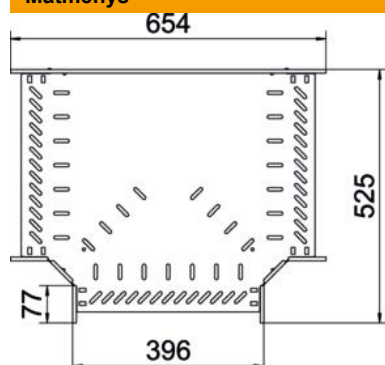

Techniniu duomeniu lapas

T formos elementas 85 FS

Prekės numeris: 6038216

T formos prijungimo dalis horizontaliai atšakai formuoti, varžiniams bei Magic loveliams, šonų aukštis 85 mm. Montavimas be varžtų su dvigubais spaustukais arba varžtinė jungtis su plokščiagalviais varžtais FRS ir kombinuotomis veržlėmis M6. Naudojamas patalpose. Tvirtinimo medžiagas reikia užsisakyti atskirai.

St Plienas

FS cinkuotas

Pagrindiniai duomenys

Prekės numeris	6038216
Tipas	RT 840 FS
1 pavadinimas	T kampas
2 pavadinimas	kabelių loveliui, horizontalus
Gamintojas	OBO
Dydis	85x400
Medžiaga	Plienas
Paviršius	cinkuotas juostiniu būdu
Paviršiaus standartas	DIN EN 10346
Mažiausias pardavimo vienetas	1
Kiekio vienetas	Vienetas
Svoris	321,7 kg
Svorio vienetas	kg/100 vnt.

Techniniu duomenu lapas

T formos elementas 85 FS

Prekės numeris: 6038216

Matmenys

Plotis	400 mm
Aukštis	85 mm
Skardos storis	1 mm
Matmuo B	400 mm

Techniniai duomenys

Sujungimo elemento konstrukcija	integruotas sujungimo elementas
Oppretholdelse av funksjon	ne
NATO skylių išdėstymo schema	ne
Nerūdijantis plienas, beicuotas	ne
Maks. naudojimo temperatūros diapazonas	120 °C
Min. naudojimo temperatūros diapazonas	-20 °C
Sutvirtinta konstrukcija	ne
Kabelių sistemos sujungiklio rūšis	įsuktas/suspaustas
Rekomenduojamas varžtų skaičius	27 St.
Atramos storis	1,25 mm