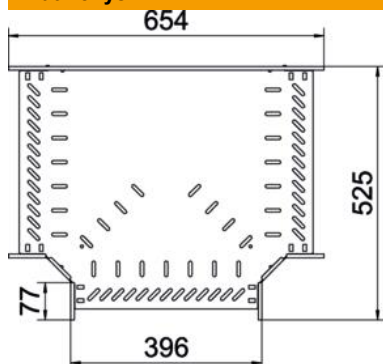

# Techniniu duomeniu lapas

T formos elementas 85 FT

Prekės numeris: 6038236

T formos prijungimo dalis horizontaliai atšakai formuoti, varžiniams bei Magic loveliams, šonų aukštis 85 mm. Montavimas be varžtų su dvigubais spaustukais arba varžtinė jungtis su plokščiagalviais varžtais FRS ir kombinuotomis veržlėmis M6. Galima naudoti vidinėje ir išorinėje srityse. Tvirtinimo medžiagas reikia užsisakyti atskirai.

## Pagrindiniai duomenys

Prekės numeris	6038236
Tipas	RT 840 FT
1 pavadinimas	T kampas
2 pavadinimas	kabelių loveliai, horizontalus
Gamintojas	OBO
Dydis	85x400
Medžiaga	Plienas
Paviršius	karštai cinkuotas
Paviršiaus standartas	DIN EN ISO 1461
Mažiausias pardavimo vienetas	1
Kiekio vienetas	Vienetas
Svoris	335,3 kg
Svorio vienetas	kg/100 vnt.

# Techniniu duomenu lapas

T formos elementas 85 FT

Prekės numeris: 6038236

## Matmenys

Plotis	400 mm
Aukštis	85 mm
Skardos storis	1 mm
Matmuo B	400 mm