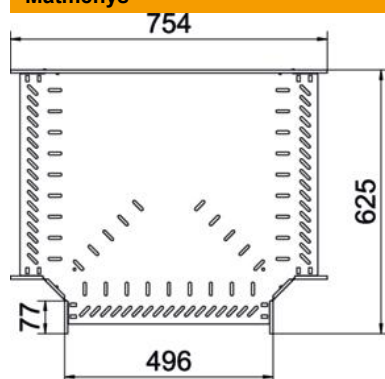

Techniniu duomeniu lapas

T formos elementas 85 FS

Prekės numeris: 6038218

T formos prijungimo dalis horizontaliai atšakai formuoti, varžiniams bei Magic loveliams, šonų aukštis 85 mm. Montavimas be varžtų su dvigubais spaustukais arba varžtinė jungtis su plokščiagalviais varžtais FRS ir kombinuotomis veržlėmis M6. Naudojamas patalpose. Tvirtinimo medžiagas reikia užsisakyti atskirai.

St Plienas

FS cinkuotas

Pagrindiniai duomenys

Prekės numeris	6038218
Tipas	RT 850 FS
1 pavadinimas	T kampas
2 pavadinimas	kabelių loveliui, horizontalus
Gamintojas	OBO
Dydis	85x500
Medžiaga	Plienas
Paviršius	cinkuotas juostiniu būdu
Paviršiaus standartas	DIN EN 10346
Mažiausias pardavimo vienetas	1
Kiekio vienetas	Vienetas
Svoris	427,3 kg
Svorio vienetas	kg/100 vnt.

Techniniu duomenų lapas

T formos elementas 85 FS

Prekės numeris: 6038218

Matmenys

Plotis	500 mm
Aukštis	85 mm
Skardos storis	1 mm
Matmuo B	500 mm

Techniniai duomenys

Sujungimo elemento konstrukcija	integuotas sujungimo elementas
Oppretholdelse av funksjon	ne
NATO skylių išdėstymo schema	ne
Nerūdijantis plienas, beicuotas	ne
Maks. naudojimo temperatūros diapazonas	120 °C
Min. naudojimo temperatūros diapazonas	-20 °C
Sutvirtinta konstrukcija	ne
Kabelių sistemos sujungiklio rūšis	įsuktas/suspaustas
Rekomenduojamas varžtų skaičius	30 St.
Atramos storis	1,25 mm