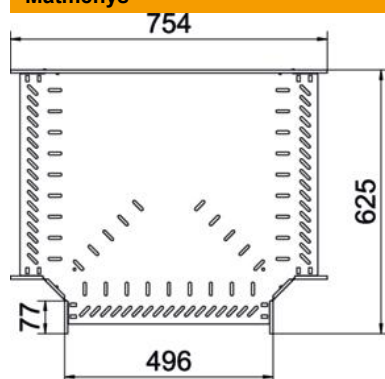

Techniniu duomeniu lapas

T formos elementas 85 FT

Prekės numeris: 6038238

T formos prijungimo dalis horizontaliai atšakai formuoti, varžiniams bei Magic loveliams, šonų aukštis 85 mm. Montavimas be varžtų su dvigubais spaustukais arba varžtinė jungtis su plokščiagalviais varžtais FRS ir kombinuotomis veržlėmis M6. Galima naudoti vidinėje ir išorinėje srityse. Tvirtinimo medžiagas reikia užsisakyti atskirai.

St Plienas

FT karštai cinkuotas

Pagrindiniai duomenys

Prekės numeris	6038238
Tipas	RT 850 FT
1 pavadinimas	T kampas
2 pavadinimas	kabelių loveliui, horizontalus
Gamintojas	OBO
Dydis	85x500
Medžiaga	Plienas
Paviršius	karštai cinkuotas
Paviršiaus standartas	DIN EN ISO 1461
Mažiausias pardavimo vienetas	1
Kiekio vienetas	Vienetas
Svoris	445,5 kg
Svorio vienetas	kg/100 vnt.

Techniniu duomenu lapas

T formos elementas 85 FT

Prekės numeris: 6038238

Matmenys

Plotis	500 mm
Aukštis	85 mm
Skardos storis	1 mm
Matmuo B	500 mm

Techniniai duomenys

Sujungimo elemento konstrukcija	integuotas sujungimo elementas
Oppretholdelse av funksjon	ne
NATO skylių išdėstymo schema	ne
Nerūdijantis plienas, beicuotas	ne
Maks. naudojimo temperatūros diapazonas	120 °C
Min. naudojimo temperatūros diapazonas	-20 °C
Sutvirtinta konstrukcija	ne
Kabelių sistemos sujungiklio rūšis	įsuktas/suspaustas
Rekomenduojamas varžtų skaičius	30 St.
Atramos storis	1,25 mm