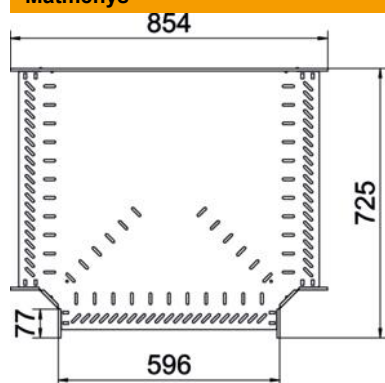

Techniniu duomeniu lapas

T formos elementas 85 FS

Prekės numeris: 6038220

T formos prijungimo dalis horizontaliai atšakai formuoti, varžiniams bei Magic loveliams, šonų aukštis 85 mm. Montavimas be varžtų su dvigubais spaustukais arba varžtinė jungtis su plokščiagalviais varžtais FRS ir kombinuotomis veržlėmis M6. Naudojamas patalpose. Tvirtinimo medžiagas reikia užsisakyti atskirai.

St Plienas

FS cinkuotas

Pagrindiniai duomenys

Prekės numeris	6038220
Tipas	RT 860 FS
1 pavadinimas	T kampas
2 pavadinimas	kabelių loveliui, horizontalus
Gamintojas	OBO
Dydis	85x600
Medžiaga	Plienas
Paviršius	cinkuotas juostiniu būdu
Paviršiaus standartas	DIN EN 10346
Mažiausias pardavimo vienetas	1
Kiekio vienetas	Vienetas
Svoris	549,1 kg
Svorio vienetas	kg/100 vnt.

Techniniu duomenu lapas

T formos elementas 85 FS

Prekės numeris: 6038220

Matmenys

Plotis	600 mm
Aukštis	85 mm
Skardos storis	1 mm
Matmuo B	600 mm

Techniniai duomenys

Sujungimo elemento konstrukcija	integruotas sujungimo elementas
Opprettholdelse av funksjon	ne
NATO skylių išdėstymo schema	ne
Nerūdijantis plienas, beicuotas	ne
Maks. naudojimo temperatūros diapazonas	120 °C
Min. naudojimo temperatūros diapazonas	-20 °C
Sutvirtinta konstrukcija	ne
Kabelių sistemos sujungiklio rūšis	įsuktas/suspaustas
Rekomenduojamas varžtų skaičius	30 St.
Atramos storis	1,25 mm