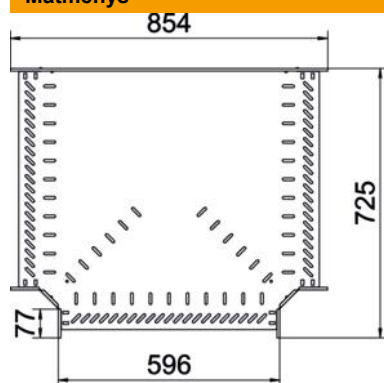

Techniniu duomeniu lapas

T formos elementas 85 FT

Prekės numeris: 6038240

T formos prijungimo dalis horizontaliai atšakai formuoti, varžiniams bei Magic loveliams, šonų aukštis 85 mm. Montavimas be varžtų su dvigubais spaustukais arba varžtinė jungtis su plokščiagalviais varžtais FRS ir kombinuotomis veržlėmis M6. Galima naudoti vidinėje ir išorinėje srityse. Tvirtinimo medžiagas reikia užsisakyti atskirai.

St Plienas

FT karštai cinkuotas

Pagrindiniai duomenys

Prekės numeris	6038240
Tipas	RT 860 FT
1 pavadinimas	T kampas
2 pavadinimas	kabelių loveliui, horizontalus
Gamintojas	OBO
Dydis	85x600
Medžiaga	Plienas
Paviršius	karštai cinkuotas
Paviršiaus standartas	DIN EN ISO 1461
Mažiausias pardavimo vienetas	1
Kiekio vienetas	Vienetas
Svoris	572,5 kg
Svorio vienetas	kg/100 vnt.

Techniniu duomenu lapas

T formos elementas 85 FT

Prekės numeris: 6038240

Matmenys

Plotis	600 mm
Aukštis	85 mm
Skardos storis	1 mm
Matmuo B	600 mm

Techniniai duomenys

Sujungimo elemento konstrukcija	integruotas sujungimo elementas
Opprettholdelse av funksjon	ne
NATO skylių išdėstymo schema	ne
Nerūdijantis plienas, beicuotas	ne
Maks. naudojimo temperatūros diapazonas	120 °C
Min. naudojimo temperatūros diapazonas	-20 °C
Sutvirtinta konstrukcija	ne
Kabelių sistemos sujungiklio rūšis	įsuktas/suspaustas
Rekomenduojamas varžtų skaičius	30 St.
Atramos storis	1,25 mm