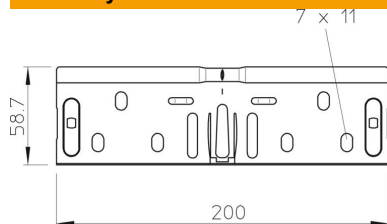

Techniniu duomenu lapas

Tiesaus sujungimo komplektas FS

Prekės numeris: 6068146

Greitojo sujungimo sujungiklių rinkinys, skirtas tiesiajam bevaržčiam kabelių lovelių ir fasoninių dalių, kurių šonų aukštis 60 mm, jungimui. Prakišamas įžeminimo prijungimas užtikrinamas nenaudojant srieginio sujungimo.

St	Plienas
FS	cinkuotas

Pagrindiniai duomenys

Prekės numeris	6068146
Tipas	RV 605 FS
1 pavadinimas	Tiesaus sujung. komplektas
2 pavadinimas	kabelių loveliui
Gamintojas	OBO
Dydis	60x50
Medžiaga	Plienas
Paviršius	cinkuotas juostiniu būdu
Paviršiaus standartas	DIN EN 10346
Mažiausias pardavimo vienetas	10
Kiekio vienetas	Vienetas
Svoris	18,1 kg
Svorio vienetas	kg/100 vnt.

Matmenys

Matmenys	200 x 58,7
Ilgis	200 mm
Plotis	50 mm
Plotis	2 in
Aukštis	60 mm
Aukštis	2 in
Skardos storis	0,75 mm

Techninių duomenų lapas

Tiesaus sujungimo komplektas FS

Prekės numeris: 6068146

Techniniai duomenys

Išvadas	Tiesinė jungtis
Opprettholdelse av funksjon	ne
Tinka vieliniam loveliui	ne
Tinka kabelinėms kopėčioms	ne
Tinka loveliui kabeliams	taip
Tinka, kai kabelių laikymo sistemos aukštis	60 mm
Horizontalios lankstinės jungtys	ne
Vertikalios lankstinės jungtys	ne
Nerūdijantis plienas, beicuotas	ne
Sujungimo būdas	bevaržtis sujungimo elementas