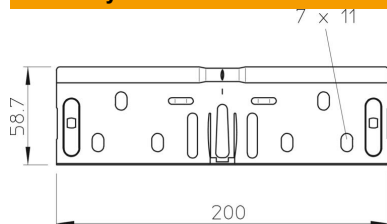

## Tiesaus sujungimo komplektas RV 60 DD

Prekės numeris: 6068152

Greitojo sujungimo sujungiklių rinkinys, skirtas tiesiajam bevaržčiam kabelių lovelių ir fasoninių dalių, kurių šonų aukštis 60 mm, jungimui. Prakišamas įžeminimo prijungimas užtikrinamas nenaudojant srieginio sujungimo.

### Pagrindiniai duomenys

Prekės numeris	6068152
Tipas	RV 607 DD
1 pavadinimas	Tiesaus sujung. komplektas
2 pavadinimas	kabelių loveliui
Gamintojas	OBO
Dydis	60x75
Medžiaga	Plienas
Paviršius	cinkuotas juostiniu būdu, cinkas / aliuminis, „Double Dip“
Paviršiaus standartas	DIN EN 10346
Mažiausias pardavimo vienetas	1
Kiekio vienetas	Vienetas
Svoris	18,8 kg
Svorio vienetas	kg/100 vnt.

### Matmenys

Matmenys	200 x 58,7
Ilgis	200 mm
Plotis	75 mm
Aukštis	60 mm
Skardos storis	0,75 mm