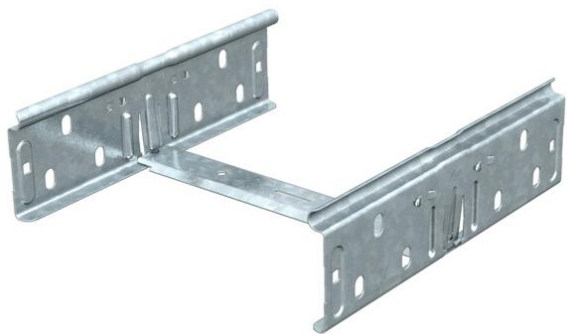

## Tiesaus sujungimo komplektas RV 60 DD

Prekės numeris: 6068152

Greitojo sujungimo sujungiklių rinkinys, skirtas tiesiajam bevaržčiam kabelių lovelių ir fasoninių dalių, kurių šonų aukštis 60 mm, jungimui. Prakišamas įžeminimo prijungimas užtikrinamas nenaudojant srieginio sujungimo.

**St** Plienas

**DD** cinkuotas juostiniu būdu, cinkas / aliuminis, „Double Dip“

### Pagrindiniai duomenys

Prekės numeris	6068152
Tipas	RV 607 DD
1 pavadinimas	Tiesaus sujung. komplektas
2 pavadinimas	kabelių loveliui
Gamintojas	OBO
Dydis	60x75
Medžiaga	Plienas
Paviršius	cinkuotas juostiniu būdu, cinkas / aliuminis, „Double Dip“
Paviršiaus standartas	DIN EN 10346
Mažiausias pardavimo vienetas	1
Kiekio vienetas	Vienetas
Svoris	18,8 kg
Svorio vienetas	kg/100 vnt.

### Matmenys

Matmenys	200 x 58,7
Ilgis	200 mm
Plotis	75 mm
Aukštis	60 mm
Skardos storis	0,75 mm