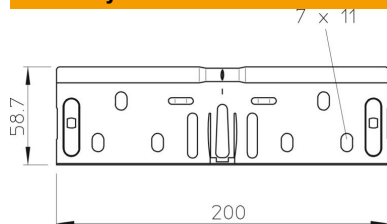

Techniniu duomenu lapas

Tiesaus sujungimo komplektas FS

Prekės numeris: 6068150

Greitojo sujungimo sujungiklių rinkinys, skirtas tiesiajam bevaržčiam kabelių lovelių ir fasoninių dalių, kurių šonų aukštis 60 mm, jungimui. Prakišamas įžeminimo prijungimas užtikrinamas nenaudojant srieginio sujungimo.

St	Plienas
FS	cinkuotas

Pagrindiniai duomenys

Prekės numeris	6068150
Tipas	RV 607 FS
1 pavadinimas	Tiesaus sujung. komplektas
2 pavadinimas	kabelių loveliui
Gamintojas	OBO
Dydis	60x75
Medžiaga	Plienas
Paviršius	cinkuotas juostiniu būdu
Paviršiaus standartas	DIN EN 10346
Mažiausias pardavimo vienetas	10
Kiekio vienetas	Vienetas
Svoris	18,8 kg
Svorio vienetas	kg/100 vnt.

Matmenys

Matmenys	200 x 58,7
Ilgis	200 mm
Plotis	75 mm
Plotis	3 in
Aukštis	60 mm
Aukštis	2 in
Skardos storis	0,75 mm

Techninių duomenų lapas

Tiesaus sujungimo komplektas FS

Prekės numeris: 6068150

Techniniai duomenys

Išvadas	Tiesinė jungtis
Opprettholdelse av funksjon	ne
Tinka vieliniam loveliui	ne
Tinka kabelinėms kopėčioms	ne
Tinka loveliui kabeliams	taip
Tinka, kai kabelių laikymo sistemos aukštis	60 mm
Horizontalios lankstinės jungtys	ne
Vertikalios lankstinės jungtys	ne
Nerūdijantis plienas, beicuotas	ne
Sujungimo būdas	bevaržtis sujungimo elementas