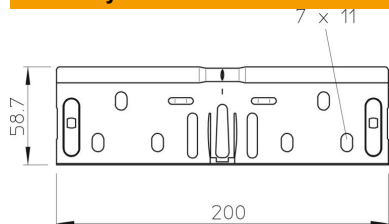

## Tiesaus sujungimo komplektas FS

Prekės numeris: 6068162

Greitojo sujungimo sujungiklių rinkinys, skirtas tiesiajam bevaržčiam kabelių lovelių ir fasoninių dalių, kurių šonų aukštis 60 mm, jungimui. Prakišamas įžeminimo prijungimas užtikrinamas nenaudojant srieginio sujungimo.

### Pagrindiniai duomenys

Prekės numeris	6068162
Tipas	RV 615 FS
1 pavadinimas	Tiesaus sujung. komplektas
2 pavadinimas	kabelių loveliui
Gamintojas	OBO
Dydis	60x150
Medžiaga	Plienas
Paviršius	cinkuotas juostiniu būdu
Paviršiaus standartas	DIN EN 10346
Mažiausias pardavimo vienetas	10
Kiekio vienetas	Vienetas
Svoris	20,7 kg
Svorio vienetas	kg/100 vnt.

### Matmenys

Matmenys	200 x 58,7
Ilgis	200 mm
Plotis	150 mm
Plotis	6 in
Aukštis	60 mm
Aukštis	2 in
Skardos storis	0,75 mm