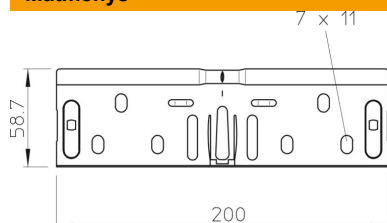

## Tiesaus sujungimo komplektas FS

Prekės numeris: 6068170

Greitojo sujungimo sujungiklių rinkinys, skirtas tiesiajam bevaržčiam kabelių love-  
lių ir fasoninių dalių, kurių šonų aukštis 60 mm, jungimui.  
Prakišamas įžeminimo prijungimas užtikrinamas nenaudojant srieginio sujungi-  
mo.

### Pagrindiniai duomenys

Prekės numeris	6068170
1 pavadinimas	Tiesaus sujung. komplektas
2 pavadinimas	kabelių loveliui
Gamintojas	OBO
Dydis	60x200
Medžiaga	Plienas
Paviršius	cinkuotas juostiniu būdu
Paviršiaus standartas	DIN EN 10346
Mažiausias pardavimo vienetas	10
Kiekio vienetas	Vienetas
Svoris	20,9 kg
Svorio vienetas	kg/100 vnt.

### Matmenys

Matmenys	200 x 58,7
Ilgis	200 mm
Plotis	200 mm
Plotis	8 in
Aukštis	60 mm
Aukštis	2 in
Skardos storis	0,75 mm