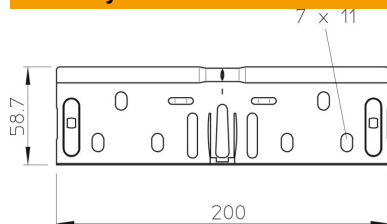

Techniniu duomenu lapas

Tiesaus sujungimo komplektas FS

Prekės numeris: 6068189

Greitojo sujungimo sujungiklių rinkinys, skirtas tiesiajam bevaržčiam kabelių lovelių ir fasoninių dalių, kurių šonų aukštis 60 mm, jungimui. Prakišamas įžeminimo prijungimas užtikrinamas nenaudojant srieginio sujungimo.

St	Plienas
FS	cinkuotas

Pagrindiniai duomenys

Prekės numeris	6068189
Tipas	RV 630 FS
1 pavadinimas	Tiesaus sujung. komplektas
2 pavadinimas	kabelių loveliui
Gamintojas	OBO
Dydis	60x300
Medžiaga	Plienas
Paviršius	cinkuotas juostiniu būdu
Paviršiaus standartas	DIN EN 10346
Mažiausias pardavimo vienetas	10
Kiekio vienetas	Vienetas
Svoris	24,5 kg
Svorio vienetas	kg/100 vnt.

Matmenys

Matmenys	200 x 58,7
Ilgis	200 mm
Plotis	300 mm
Plotis	12 in
Aukštis	60 mm
Aukštis	2 in
Skardos storis	0,75 mm

Techniniu duomenų lapas

Tiesaus sujungimo komplektas FS

Prekės numeris: 6068189

Techniniai duomenys

Išvadas	Tiesinė jungtis
Opprettholdelse av funksjon	taip
Tinka vieliniam loveliui	ne
Tinka kabelinėms kopėčioms	ne
Tinka loveliui kabeliams	taip
Tinka, kai kabelių laikymo sistemos aukštis	60 mm
Horizontalios lankstinės jungtys	ne
Vertikalios lankstinės jungtys	ne
Nerūdijantis plienas, beicuotas	ne
Sujungimo būdas	bevaržtis sujungimo elementas