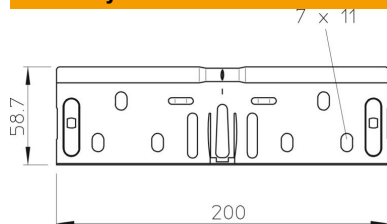

Techniniu duomenu lapas

Tiesaus sujungimo komplektas FS

Prekės numeris: 6068197

Greitojo sujungimo sujungiklių rinkinys, skirtas tiesiajam bevaržčiam kabelių lovelių ir fasoninių dalių, kurių šonų aukštis 60 mm, jungimui. Prakišamas įžeminimo prijungimas užtikrinamas nenaudojant srieginio sujungimo.

St	Plienas
FS	cinkuotas

Pagrindiniai duomenys

Prekės numeris	6068197
Tipas	RV 640 FS
1 pavadinimas	Tiesaus sujung. komplektas
2 pavadinimas	kabelių loveliui
Gamintojas	OBO
Dydis	60x400
Medžiaga	Plienas
Paviršius	cinkuotas juostiniu būdu
Paviršiaus standartas	DIN EN 10346
Mažiausias pardavimo vienetas	10
Kiekio vienetas	Vienetas
Svoris	32,2 kg
Svorio vienetas	kg/100 vnt.

Matmenys

Matmenys	200 x 58,7
Ilgis	200 mm
Plotis	400 mm
Plotis	16 in
Aukštis	60 mm
Aukštis	2 in
Skardos storis	0,75 mm

Techninių duomenų lapas

Tiesaus sujungimo komplektas FS

Prekės numeris: 6068197

Techniniai duomenys

Išvadas	Tiesinė jungtis
Opprettholdelse av funksjon	taip
Tinka vieliniam loveliui	ne
Tinka kabelinėms kopėčioms	ne
Tinka loveliui kabeliams	taip
Tinka, kai kabelių laikymo sistemos aukštis	60 mm
Horizontalios lankstinės jungtys	ne
Vertikalios lankstinės jungtys	ne
Nerūdijantis plienas, beicuotas	ne
Sujungimo būdas	bevaržtis sujungimo elementas