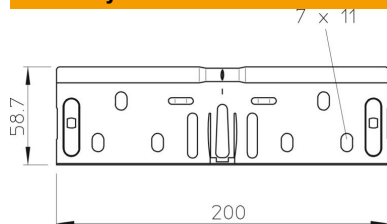

Techniniu duomenu lapas

Tiesaus sujungimo komplektas FS

Prekės numeris: 6068200

Greitojo sujungimo sujungiklių rinkinys, skirtas tiesiajam bevaržčiam kabelių lovelių ir fasoninių dalių, kurių šonų aukštis 60 mm, jungimui. Prakišamas įžeminimo prijungimas užtikrinamas nenaudojant srieginio sujungimo.

St	Plienas
FS	cinkuotas

Pagrindiniai duomenys

Prekės numeris	6068200
Tipas	RV 650 FS
1 pavadinimas	Tiesaus sujung. komplektas
2 pavadinimas	kabelių loveliui
Gamintojas	OBO
Dydis	60x500
Medžiaga	Plienas
Paviršius	cinkuotas juostiniu būdu
Paviršiaus standartas	DIN EN 10346
Mažiausias pardavimo vienetas	10
Kiekio vienetas	Vienetas
Svoris	36,2 kg
Svorio vienetas	kg/100 vnt.

Matmenys

Matmenys	200 x 58,7
Ilgis	200 mm
Plotis	500 mm
Plotis	20 in
Aukštis	60 mm
Aukštis	2 in
Skardos storis	0,75 mm

Techniniu duomenu lapas

Tiesaus sujungimo komplektas FS

Prekės numeris: 6068200

Techniniai duomenys

Išvadas	Tiesinė jungtis
Opprettholdelse av funksjon	ne
Tinka vieliniam loveliui	ne
Tinka kabelinėms kopėčioms	ne
Tinka loveliui kabeliams	taip
Tinka, kai kabelių laikymo sistemos aukštis	60 mm
Horizontalios lankstinės jungtys	ne
Vertikalios lankstinės jungtys	ne
Nerūdijantis plienas, beicuotas	ne
Sujungimo būdas	bevaržtis sujungimo elementas