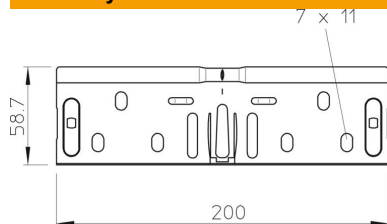

Techniniu duomenu lapas

Tiesaus sujungimo komplektas FS

Prekės numeris: 6068219

Greitojo sujungimo sujungiklių rinkinys, skirtas tiesiajam bevaržčiam kabelių lovelių ir fasoninių dalių, kurių šonų aukštis 60 mm, jungimui. Prakišamas įžeminimo prijungimas užtikrinamas nenaudojant srieginio sujungimo.

St	Plienas
FS	cinkuotas

Pagrindiniai duomenys

Prekės numeris	6068219
Tipas	RV 660 FS
1 pavadinimas	Tiesaus sujung. komplektas
2 pavadinimas	kabelių loveliui
Gamintojas	OBO
Dydis	60x600
Medžiaga	Plienas
Paviršius	cinkuotas juostiniu būdu
Paviršiaus standartas	DIN EN 10346
Mažiausias pardavimo vienetas	10
Kiekio vienetas	Vienetas
Svoris	39,2 kg
Svorio vienetas	kg/100 vnt.

Matmenys

Matmenys	200 x 58,7
Ilgis	200 mm
Plotis	600 mm
Plotis	24 in
Aukštis	60 mm
Aukštis	2 in
Skardos storis	0,75 mm

Techninių duomenų lapas

Tiesaus sujungimo komplektas FS

Prekės numeris: 6068219

Techniniai duomenys

Išvadas	Tiesinė jungtis
Opprettholdelse av funksjon	ne
Tinka vieliniam loveliui	ne
Tinka kabelinėms kopėčioms	ne
Tinka loveliui kabeliams	taip
Tinka, kai kabelių laikymo sistemos aukštis	60 mm
Horizontalios lankstinės jungtys	ne
Vertikalios lankstinės jungtys	ne
Nerūdijantis plienas, beicuotas	ne
Sujungimo būdas	bevaržtis sujungimo elementas