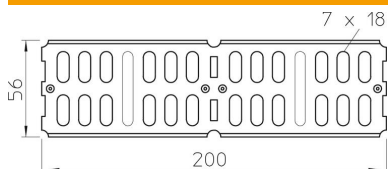

Techniniu duomeniu lapas

Kampinė jungtis 60 A4

Prekės numeris: 6067664

Tiesieji ir kampiniai sujungikliai kabelių loveliams ir tvirtinimo detalės, kurių šonų aukštis yra 60 mm.
! komplektaciją įeina atitinkamas kiekis tvirtinimo detalių.

VA Plienas, nerūdijantis

2B ryškus, apdorotas

Pagrindiniai duomenys

Prekės numeris	6067664
Tipas	RWVL 60 A4
1 pavadinimas	Tiesi jungtis + kampinė jungt.
2 pavadinimas	kabelių loveliu, horizontali
Gamintojas	OBO
Dydis	60x200
Medžiaga	Plienas, nerūdijantis, 1.4571
Paviršius	šviesus, apdirbtas
Paviršiaus standartas	
Mažiausias pardavimo vienetas	10
Kiekio vienetas	Vienetas
Svoris	16,2 kg
Svorio vienetas	kg/100 vnt.

Matmenys

Matmenys	200 x 60
Ilgis	200 mm
Plotis	4 mm
Aukštis	60 mm
Aukštis	2 in
Skardos storis	2 mm

Techninių duomenų lapas

Kampinė jungtis 60 A4

Prekės numeris: 6067664

Techniniai duomenys

Išvadas	Jungtis kampams
Opprettholdelse av funksjon	ne
Tinka vieliniam loveliui	ne
Tinka kabelinėms kopėčioms	ne
Tinka loveliui kabeliams	taip
Tinka, kai kabelių laikymo sistemos aukštis	60 mm
Horizontalios lankstinės jungtys	ne
Vertikalios lankstinės jungtys	ne
Nerūdijantis plienas, beicuotas	ne
Sujungimo būdas	Varžtinė jungtis