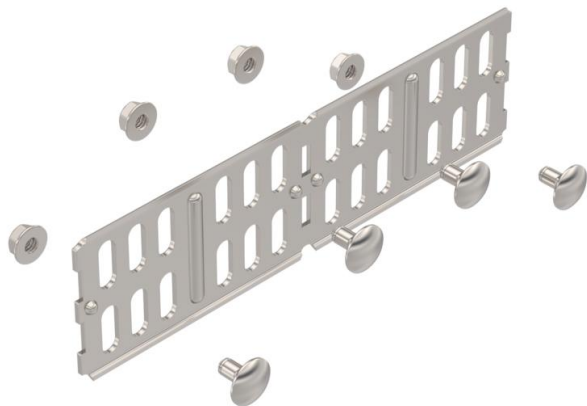

Techniniu duomeniu lapas

Kampinė jungtis 60 A4

Prekės numeris: 6067664

Tiesieji ir kampiniai sujungikliai kabelių loveliams ir tvirtinimo detalės, kurių šonų aukštis yra 60 mm.
! komplektaciją įeina atitinkamas kiekis tvirtinimo detalių.

VA Plienas, nerūdijantis

2B ryškus, apdorotas

Pagrindiniai duomenys

Prekės numeris	6067664
Tipas	RWVL 60 A4
1 pavadinimas	Tiesi jungtis + kampinė jungt.
2 pavadinimas	kabelių loveliu, horizontali
Gamintojas	OBO
Dydis	60x200
Medžiaga	Plienas, nerūdijantis, 1.4571
Paviršius	šviesus, apdirbtas
Paviršiaus standartas	
Mažiausias pardavimo vienetas	10
Kiekio vienetas	Vienetas
Svoris	16,2 kg
Svorio vienetas	kg/100 vnt.

Matmenys

Matmenys	200 x 60
Ilgis	200 mm
Plotis	4 mm
Aukštis	60 mm
Aukštis	2 in
Skardos storis	2 mm

Techninių duomenų lapas

Kampinė jungtis 60 A4

Prekės numeris: 6067664

Techniniai duomenys

Išvadas	Jungtis kampams
Opprettholdelse av funksjon	ne
Tinka vieliniam loveliui	ne
Tinka kabelinėms kopėčioms	ne
Tinka loveliui kabeliams	taip
Tinka, kai kabelių laikymo sistemos aukštis	60 mm
Horizontalios lankstinės jungtys	ne
Vertikalios lankstinės jungtys	ne
Nerūdijantis plienas, beicuotas	ne
Sujungimo būdas	Varžtinė jungtis