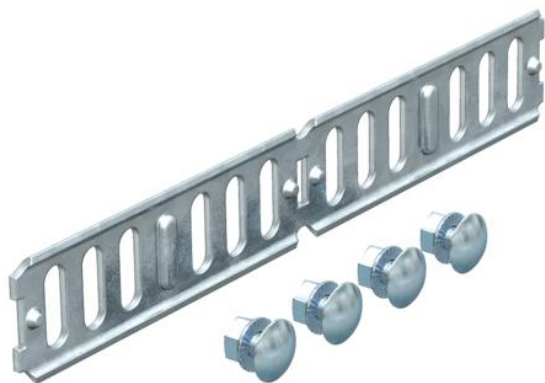

Techniniu duomenu lapas

Tiesinė ir kampinė jungtis FS

Prekės numeris: 6067107

Tiesieji ir kampiniai sujungikliai kabelių loveliams ir tvirtinimo detalės, kurių šonų aukštis yra 35 mm.
! komplektaciją įeina atitinkamas kiekis tvirtinimo detalių.

St	Plienas
FS	cinkuotas

Pagrindiniai duomenys

Prekės numeris	6067107
1 pavadinimas	Tiesi jungtis + kampinė jungt.
2 pavadinimas	kabelių loveliui, horizontali
Gamintojas	OBO
Dydis	35x200
Medžiaga	Plienas
Paviršius	cinkuotas juostiniu būdu
Paviršiaus standartas	DIN EN 10346
Mažiausias pardavimo vienetas	10
Kiekio vienetas	Vienetas
Svoris	9,892 kg
Svorio vienetas	kg/100 vnt.

Matmenys

Matmenys	200 x 31
Ilgis	200 mm
Plotis	4 mm
Aukštis	31 mm
Aukštis	1 in
Skardos storis	2 mm

Techninių duomenų lapas

Tiesinė ir kampinė jungtis FS

Prekės numeris: 6067107

Techniniai duomenys

Išvadas	Jungtis kampams
Opprettholdelse av funksjon	ne
Tinka vieliniam loveliui	ne
Tinka kabelinėms kopėčioms	ne
Tinka loveliui kabeliams	taip
Tinka, kai kabelių laikymo sistemos aukštis	35 mm
Horizontalios lankstinės jungtys	ne
Vertikalios lankstinės jungtys	ne
Nerūdijantis plienas, beicuotas	ne
Sujungimo būdas	Varžtinė jungtis