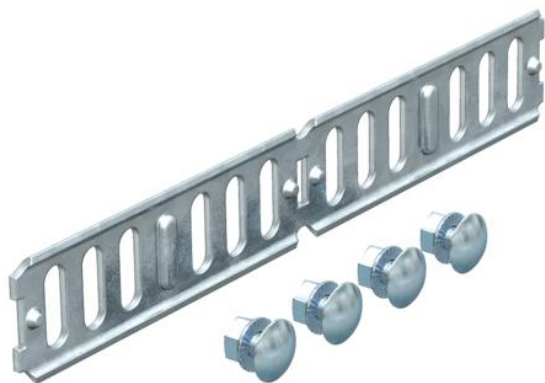

Techniniu duomeniu lapas

Tiesinė ir kampinė jungtis FT

Prekės numeris: 6067328

Tiesieji ir kampiniai sujungikliai kabelių loveliams ir tvirtinimo detalės, kurių šonų aukštis yra 35 mm.
Į komplektaciją įeina atitinkamas kiekis tvirtinimo detalių.

St	Plienas
FT	karštai cinkuotas

Pagrindiniai duomenys

Prekės numeris	6067328
Tipas	RWVL 35 FT
1 pavadinimas	Tiesi jungtis + kampinė jungt.
2 pavadinimas	kabelių loveliui, horizontali
Gamintojas	OBO
Dydis	35x200
Medžiaga	Plienas
Paviršius	karštai cinkuotas
Paviršiaus standartas	DIN EN ISO 1461
Mažiausias pardavimo vienetas	10
Kiekio vienetas	Vienetas
Svoris	10,5 kg
Svorio vienetas	kg/100 vnt.

Matmenys

Matmenys	200 x 31
Ilgis	200 mm
Plotis	4 mm
Aukštis	31 mm
Aukštis	1 in
Skardos storis	2 mm

Techninių duomenų lapas

Tiesinė ir kampinė jungtis FT

Prekės numeris: 6067328

Techniniai duomenys

Išvadas	Jungtis kampams
Opprettholdelse av funksjon	ne
Tinka vieliniam loveliui	ne
Tinka kabelinėms kopėčioms	ne
Tinka loveliui kabeliams	taip
Tinka, kai kabelių laikymo sistemos aukštis	35 mm
Horizontalios lankstinės jungtys	ne
Vertikalios lankstinės jungtys	ne
Nerūdijantis plienas, beicuotas	ne
Sujungimo būdas	Varžtinė jungtis