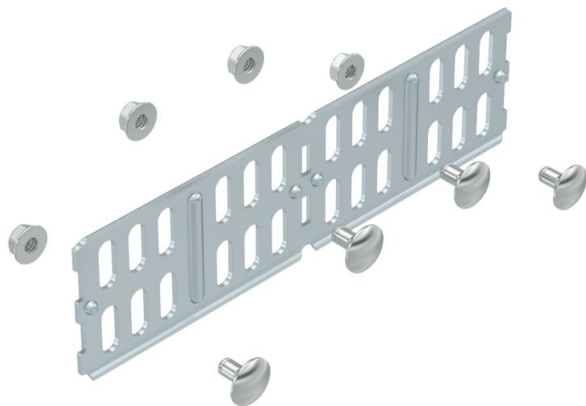

## Tiesi ir kampinė jungtis 60 FS

Prekės numeris: 6067115

Tiesieji ir kampiniai sujungikliai kabelių loveliams ir tvirtinimo detalės, kurių šonų aukštis yra 60 mm.  
Į komplektaciją įeina atitinkamas kiekis tvirtinimo detalių.  
Komplektuojama su atitinkamu kiekiu varžtų plokščia apvalia galvute ir kombinuotųjų veržlių.

### Pagrindiniai duomenys

Prekės numeris	6067115
1 pavadinimas	Tiesi jungtis + kampinė jungt.
2 pavadinimas	kabelių loveliai, horizontali
Gamintojas	OBO
Dydis	60x200
Medžiaga	Plienas
Paviršius	cinkuotas juostiniu būdu
Paviršiaus standartas	DIN EN 10346
Mažiausias pardavimo vienetas	10
Kiekio vienetas	Vienetas
Svoris	16,4 kg
Svorio vienetas	kg/100 vnt.

# Techniniu duomenu lapas

Tiesi ir kampinė jungtis 60 FS

Prekės numeris: 6067115