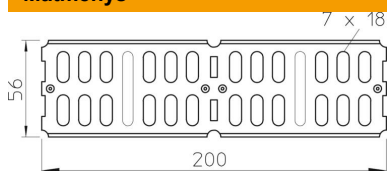

## Tiesi ir kampinė jungtis 60 FS

Prekės numeris: 6067115

Tiesieji ir kampiniai sujungikliai kabelių loveliams ir tvirtinimo detalės, kurių šonų aukštis yra 60 mm.  
Į komplektaciją įeina atitinkamas kiekis tvirtinimo detalių.  
Komplektuojama su atitinkamu kiekiu varžtų plokščia apvalia galvute ir kombinuotųjų veržlių.

### Pagrindiniai duomenys

Prekės numeris	6067115
1 pavadinimas	Tiesi jungtis + kampinė jungt.
2 pavadinimas	kabelių loveliai, horizontali
Gamintojas	OBO
Dydis	60x200
Medžiaga	Plienas
Paviršius	cinkuotas juostiniu būdu
Paviršiaus standartas	DIN EN 10346
Mažiausias pardavimo vienetas	10
Kiekio vienetas	Vienetas
Svoris	16,4 kg
Svorio vienetas	kg/100 vnt.

### Matmenys

Matmenys	200 x 56
Ilgis	200 mm
Plotis	4 mm
Aukštis	60 mm
Aukštis	2 in
Skardos storis	2 mm