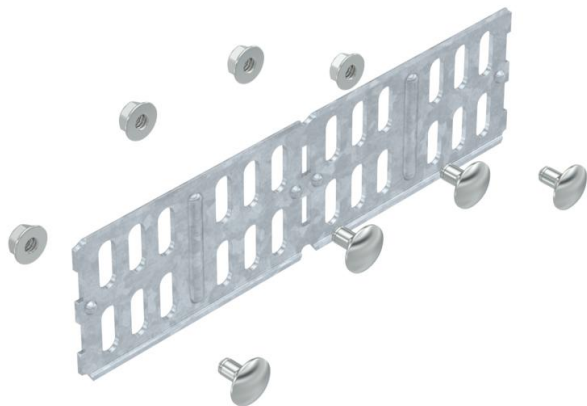

Techniniu duomeniu lapas

Tiesinė ir kampinė jungtis 60 FT

Prekės numeris: 6067611

Tiesieji ir kampiniai sujungikliai kabelių loveliams ir tvirtinimo detalės, kurių šonų aukštis yra 60 mm.
Į komplektaciją įeina atitinkamas kiekis tvirtinimo detalių.

St Plienas

FT karštai cinkuotas

Pagrindiniai duomenys

Prekės numeris	6067611
Tipas	RWVL 60 FT
1 pavadinimas	Tiesi jungtis + kampinė jungt.
2 pavadinimas	kabelių loveliui, horizontali
Gamintojas	OBO
Dydis	60x200
Medžiaga	Plienas
Paviršius	karštai cinkuotas
Paviršiaus standartas	DIN EN ISO 1461
Mažiausias pardavimo vienetas	10
Kiekio vienetas	Vienetas
Svoris	17,4 kg
Svorio vienetas	kg/100 vnt.

Matmenys

Matmenys	200 x 56
Ilgis	200 mm
Plotis	4 mm
Aukštis	60 mm
Aukštis	2 in
Skardos storis	2 mm

Techninių duomenų lapas

Tiesinė ir kampinė jungtis 60 FT

Prekės numeris: 6067611

Techniniai duomenys

Išvadas	Jungtis kampams
Opprettholdelse av funksjon	ne
Tinka vieliniam loveliui	ne
Tinka kabelinėms kopėčioms	ne
Tinka loveliui kabeliams	taip
Tinka, kai kabelių laikymo sistemos aukštis	60 mm
Horizontalios lankstinės jungtys	ne
Vertikalios lankstinės jungtys	ne
Nerūdijantis plienas, beicuotas	ne
Sujungimo būdas	Varžtinė jungtis