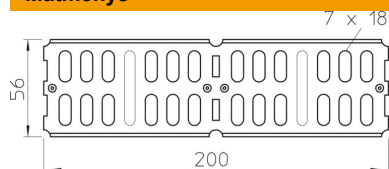

Techniniu duomeniu lapas

Tiesinė ir kampinė jungtis 60 FT

Prekės numeris: 6067611

Tiesieji ir kampiniai sujungikliai kabelių loveliams ir tvirtinimo detalės, kurių šonų aukštis yra 60 mm.
Į komplektaciją įeina atitinkamas kiekis tvirtinimo detalių.

St Plienas

FT karštai cinkuotas

Pagrindiniai duomenys

Prekės numeris	6067611
Tipas	RWVL 60 FT
1 pavadinimas	Tiesi jungtis + kampinė jungt.
2 pavadinimas	kabelių loveliui, horizontali
Gamintojas	OBO
Dydis	60x200
Medžiaga	Plienas
Paviršius	karštai cinkuotas
Paviršiaus standartas	DIN EN ISO 1461
Mažiausias pardavimo vienetas	10
Kiekio vienetas	Vienetas
Svoris	17,4 kg
Svorio vienetas	kg/100 vnt.

Matmenys

Matmenys	200 x 56
Ilgis	200 mm
Plotis	4 mm
Aukštis	60 mm
Aukštis	2 in
Skardos storis	2 mm

Techninių duomenų lapas

Tiesinė ir kampinė jungtis 60 FT

Prekės numeris: 6067611

Techniniai duomenys

Išvadas	Jungtis kampams
Opprettholdelse av funksjon	ne
Tinka vieliniam loveliui	ne
Tinka kabelinėms kopėčioms	ne
Tinka loveliui kabeliams	taip
Tinka, kai kabelių laikymo sistemos aukštis	60 mm
Horizontalios lankstinės jungtys	ne
Vertikalios lankstinės jungtys	ne
Nerūdijantis plienas, beicuotas	ne
Sujungimo būdas	Varžtinė jungtis