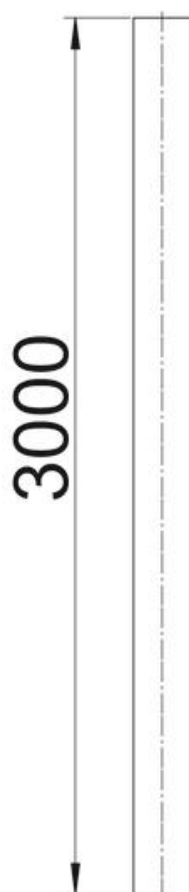

# Techniniu duomeniu lapas

Plieninis vamzdis be sriegio, juodos spalvos

Prekės numeris: 2046567

Elektros instaliacinis vamzdis be sriegių galuose pagal EN 61386-1, mechaninei kabelių ir laidų apsaugai. Su vidine sienele be aštrių kampų. Apsaugos nuo korozijos klasė 2 (vidutinė).

## Pagrindiniai duomenys

Prekės numeris	2046567
Tipas	S25W SW
1 pavadinimas	Plieninis vamzdis
2 pavadinimas	be sriegio
Gamintojas	OBO
Dydis	Ø25, 3000mm
Spalva	intensyvaus juodumo; RAL 9005
Medžiaga	Plienas
Paviršius	PES50 – poliesteris / epoksidai
Paviršiaus standartas	
Mažiausias pardavimo vienetas	30
Kiekio vienetas	Metras
Svoris	70,4 kg
Svorio vienetas	kg/100 m

# Techniniu duomenu lapas

Plieninis vamzdis be sriegio, juodos spalvos

Prekės numeris: 2046567

## Matmenys

Ilgis	3 000 mm
Matmuo D	25 mm
Matmuo L	3 000 mm
Matmuo m (mm)	M25
Matmuo t	1,2 mm