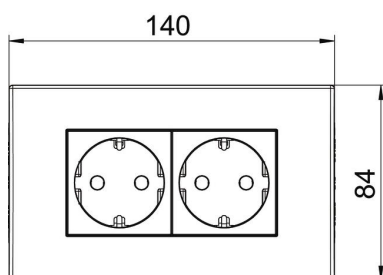

PC Polikarbonatas

Pagrindiniai duomenys

Prekės numeris	6119409
Tipas	SDE-RW D0RT2
1 pavadinimas	Lizdas
2 pavadinimas	dvigubam Modul45
Gamintojas	OBO
Dydis	84x140x59mm
Spalva	ryškiai raudona; RAL 3001
Medžiaga	Polikarbonatas
Mažiausias pardavimo vienetas	1
Kiekio vienetas	Vienetas
Svoris	19 kg
Svorio vienetas	kg/100 vnt.

Techninių duomenų lapas

Kištukinio lizdo blokas AR45, dvigubas

Prekės numeris: 6119409

Matmenys

Plotis	140 mm
Aukštis	84 mm

Techniniai duomenys

Dangtelis	Sukomplektuotas korpusas
Uždaromas	ne
Prijungimo būdas	Kištukinis gnybtas
Blokų skaičius	2
Modulių skaičius (kai montuojami moduliai)	0
Kištukinių lizdų kiekis, prijungiamų	0
Polių skaičius	2
Viršuje išspausdintas užrašas / ženklėjimas	be išspausdinto užrašo
Išvadas	Dvigubas, 0°
Paviršiaus konstrukcija	matinis
Išvadas	SCHUKO
Išmetimo mechanizmas	ne
Tvirtinimo būdas	užfiksuoti
Užrašo laukelis	ne
Padidinta apsauga nuo sąlyčio	taip
Apsauga nuo gedimo srovės skirtas sunkesnėms sąlygoms (pagal VDE)	ne
Eigos rezervas	ne
Be halogenų	taip
Izoliuotasis įmontavimas	ne
Užvožiamasis dangtelis	ne
Kodavimas	ne
Kontrolinė lemputė	ne
Su įjungikliu / išjungikliu	ne
Su mikrosaugikliu	ne
Su funkcinio apšvietimu	ne
Su budėjimo apšvietimu	ne
Montavimo būdas	Prietaisų instaliacinis kanalas
Vardinė įtampa	250 V
Vardinė srovė	16 A
Apsaugos rūšis	kitos

Techniniu duomenu lapas

Kištukinio lizdo blokas AR45, dvigubas

Prekės numeris: 6119409

Techniniai duomenys

Atskiras srovės tiekimas	be atskiro srovės tiekimo
Kištukinių lizdų tipas	įžeminimo kontaktas
Kištukiniai lizdai, kampas	0°
Gylis	60 mm
Permatomas	ne
Persuktas centrinis įtvirtinimas	ne
Apsauga nuo viršįtampių	ne