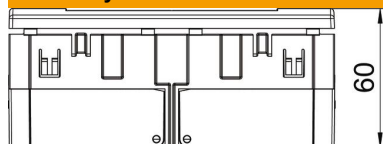

PC Polikarbonatas

Pagrindiniai duomenys

Prekės numeris	6119409
Tipas	SDE-RW D0RT2
1 pavadinimas	Lizdas
2 pavadinimas	dvigubam Modul45
Gamintojas	OBO
Dydis	84x140x59mm
Spalva	ryškiai raudona; RAL 3001
Medžiaga	Polikarbonatas
Mažiausias pardavimo vienetas	1
Kiekio vienetas	Vienetas
Svoris	19 kg
Svorio vienetas	kg/100 vnt.

Techninių duomenų lapas

Kištukinio lizdo blokas AR45, dvigubas

Prekės numeris: 6119409

Matmenys

Plotis	140 mm
Aukštis	84 mm

Techniniai duomenys

Dangtelis	Sukomplektuotas korpusas
Uždaromas	ne
Prijungimo būdas	Kištukinis gnybtas
Blokų skaičius	2
Modulių skaičius (kai montuojami moduliai)	0
Kištukinių lizdų kiekis, prijungiamų	0
Polių skaičius	2
Viršuje išspausdintas užrašas / ženklėjimas	be išspausdinto užrašo
Išvadas	Dvigubas, 0°
Paviršiaus konstrukcija	matinis
Išvadas	SCHUKO
Išmetimo mechanizmas	ne
Tvirtinimo būdas	užfiksuoti
Užrašo laukelis	ne
Padidinta apsauga nuo sąlyčio	taip
Apsauga nuo gedimo srovės skirtas sunkesnėms sąlygoms (pagal VDE)	ne
Eigos rezervas	ne
Be halogenų	taip
Izoliuotasis įmontavimas	ne
Užvožiamasis dangtelis	ne
Kodavimas	ne
Kontrolinė lemputė	ne
Su įjungikliu / išjungikliu	ne
Su mikrosaugikliu	ne
Su funkcinio apšvietimu	ne
Su budėjimo apšvietimu	ne
Montavimo būdas	Prietaisų instaliacinis kanalas
Vardinė įtampa	250 V
Vardinė srovė	16 A
Apsaugos rūšis	kitos