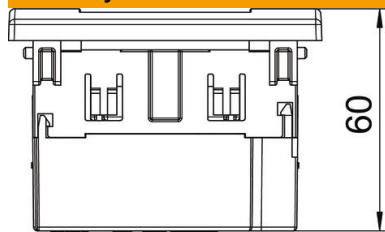

Montavimui „Rapid 80“ prietaisų instaliaciniuose kanaluose ir ISS instaliacinėse kolonose.

PC Polikarbonatas

Pagrindiniai duomenys

Prekės numeris	6119401
Tipas	SDE-RW D0RW1
1 pavadinimas	Lizdas
2 pavadinimas	viengubam Modul45
Gamintojas	OBO
Dydis	84x84x59mm
Spalva	baltas; RAL 9010
Medžiaga	Polikarbonatas
Mažiausias pardavimo vienetas	1
Kiekio vienetas	Vienetas
Svoris	10,7 kg
Svorio vienetas	kg/100 vnt.

Techniniu duomeniu lapas

Kištukinio lizdo blokas AR45, viengubas

Prekės numeris: 6119401

Matmenys

Plotis	84 mm
Aukštis	84 mm

Techniniai duomenys

Dangtelis	Sukomplektuotas korpusas
Uždaromas	ne
Prijungimo būdas	Kištukinis gnybtas
Blokų skaičius	1
Modulių skaičius (kai montuojami moduliai)	0
Kištukinių lizdų kiekis, prijungiamų	0
Polių skaičius	2
Viršuje išspausdintas užrašas / ženklėjimas	be išspausdinto užrašo
Išvadas	Viengubas 0°
Paviršiaus konstrukcija	matinis
Išvadas	SCHUKO
Išmetimo mechanizmas	ne
Tvirtinimo būdas	užfiksuoti
Užrašo laukelis	ne
Padidinta apsauga nuo sąlyčio	taip
Apsauga nuo gedimo srovės skirtas sunkesnėms sąlygoms (pagal VDE)	ne
Eigos rezervas	ne
Be halogenų	taip
Izoliuotasis įmontavimas	ne
Užvožiamasis dangtelis	ne
Kodavimas	ne
Kontrolinė lemputė	ne
Su įjungikliu / išjungikliu	ne