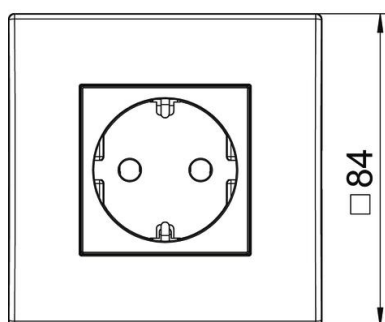

Montavimui „Rapid 80“ prietaisų instaliaciniuose kanaluose ir ISS instaliacinėse kolonose.

PC Polikarbonatas

Pagrindiniai duomenys

Prekės numeris	6119401
Tipas	SDE-RW D0RW1
1 pavadinimas	Lizdas
2 pavadinimas	viengubam Modul45
Gamintojas	OBO
Dydis	84x84x59mm
Spalva	baltas; RAL 9010
Medžiaga	Polikarbonatas
Mažiausias pardavimo vienetas	1
Kiekio vienetas	Vienetas
Svoris	10,7 kg
Svorio vienetas	kg/100 vnt.

Techniniu duomeniu lapas

Kištukinio lizdo blokas AR45, viengubas

Prekės numeris: 6119401

Matmenys

Plotis	84 mm
Aukštis	84 mm

Techniniai duomenys

Dangtelis	Sukomplektuotas korpusas
Uždaromas	ne
Prijungimo būdas	Kištukinis gnybtas
Blokų skaičius	1
Modulių skaičius (kai montuojami moduliai)	0
Kištukinių lizdų kiekis, prijungiamų	0
Polių skaičius	2
Viršuje išspausdintas užrašas / ženklėjimas	be išspausdinto užrašo
Išvadas	Viengubas 0°
Paviršiaus konstrukcija	matinis
Išvadas	SCHUKO
Išmetimo mechanizmas	ne
Tvirtinimo būdas	užfiksuoti
Užrašo laukelis	ne
Padidinta apsauga nuo sąlyčio	taip
Apsauga nuo gedimo srovės skirtas sunkesnėms sąlygoms (pagal VDE)	ne
Eigos rezervas	ne
Be halogenų	taip
Izoliuotasis įmontavimas	ne
Užvožiamasis dangtelis	ne
Kodavimas	ne
Kontrolinė lemputė	ne
Su įjungikliu / išjungikliu	ne