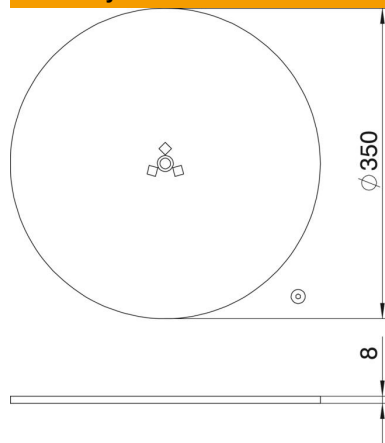

Pagrindo plokštė kaip stovas instaliacinėms kolonom su žarna lubų tipams ISS110100F, ISS140100F, ISSRM45F ir ISSDM45F.

St Plienas

Pagrindiniai duomenys

Prekės numeris	6290196
Tipas	SFISSFRW
1 pavadinimas	Reguliuojama grindų kojelė
2 pavadinimas	kolonom F
Gamintojas	OBO
Dydis	Ø350x8mm
Spalva	baltas; RAL 9010
Medžiaga	Plienas
Mažiausias pardavimo vienetas	1
Kiekio vienetas	Vienetas
Svoris	600 kg
Svorio vienetas	kg/100 vnt.

Techniniu duomeniu lapas

Stovas

Prekės numeris: 6290196

Matmenys

Ilgis	350 mm
Plotis	350 mm
Aukštis	8 mm

Techniniai duomenys

Nustatomas	ne
Be halogenų	taip