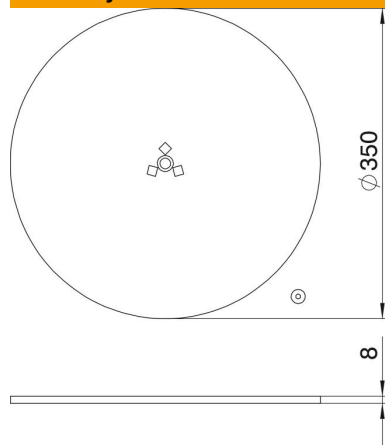

Pagrindo plokštė kaip stovas instaliacinėms kolonoms su žarna lubų tipams ISS110100F, ISS140100F, ISSRM45F ir ISSDM45F.

St Plienas

Pagrindiniai duomenys

Prekės numeris	6290197
Tipas	SFISSFWAL
1 pavadinimas	Reguliuojama grindų kojėlė
2 pavadinimas	kolonoms F
Gamintojas	OBO
Dydis	Ø350x8mm
Spalva	balto aliuminio; RAL 9006
Medžiaga	Plienas
Mažiausias pardavimo vienetas	1
Kiekio vienetas	Vienetas
Svoris	600 kg
Svorio vienetas	kg/100 vnt.

Techninių duomenų lapas

Stovas

Prekės numeris: 6290197

Matmenys

Ilgis	350 mm
Plotis	350 mm
Aukštis	8 mm

Techniniai duomenys

Nustatomas	ne
Be halogenų	taip