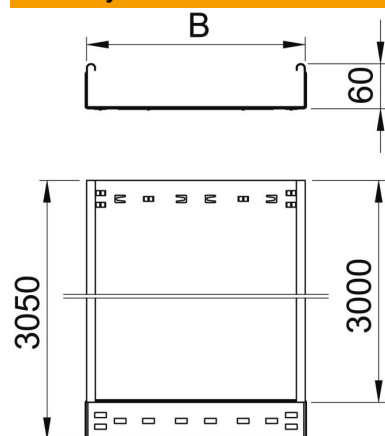

Techniniu duomeniu lapas

Kabelių lovelis „SKS-Magic®“ 60, neperforuotas A2

Prekės numeris: 6059730

Neperforuotas kabelių lovelis su integruota greitojo tvirtinimo sistema. Kabelių lovelio darbinis ilgis 3 000 mm.
Potencialų išlyginimas visoje sistemoje užtikrinamas nenaudojant papildomų komponentų.

A2 Plienas, nerūdijantis, 1.4301

2B šviesus, apdirbtas

Pagrindiniai duomenys

Prekės numeris	6059730
Tipas	SKSMU 640 A2
1 pavadinimas	Kabelių lovelis SKSMU
2 pavadinimas	neperfor. su greitu sujung.
Gamintojas	OBO
Dydis	60x400x3050
Medžiaga	Plienas, nerūdijantis, 1.4301
Paviršius	šviesus, apdirbtas
Paviršiaus standartas	
Mažiausias pardavimo vienetas	3
Kiekio vienetas	Metras
Svoris	646,424 kg
Svorio vienetas	kg/100 m

Techniniu duomenu lapas

Kabelių lovelis „SKS-Magic®“ 60, neperforuotas A2

Prekės numeris: 6059730

Matmenys

Ilgis	3 050 mm
Plotis	400 mm
Aukštis	60 mm
Skardos storis	1,5 mm
Matmuo B	400 mm

Techniniai duomenys

Sujungimo elemento konstrukcija	integruotas sujungimo elementas
Montavimo sistemos tvirtinimo būdas	Grindys Lubos Siena
Kuriomis galima vaikščioti	ne
Opprettholdelse av funksjon	ne
Su viršutine dalimi	ne
Montažinis pagrindo perforavimas	ne
NATO skylių išdėstymo schema	ne
Naudingasis skerspjūvis	238 cm ²
Naudingasis skerspjūvis	23800 mm ²
Nerūdijantis plienas, beicuotas	ne
Šonų perforavimas	ne
Sutvirtinta konstrukcija	ne
Apkrovos bandomasis tipas pagal IEC 61537	II tipas
Naudingasis ilgis	3000 mm
Kabelių sistemos sujungiklio rūšis	Fiksatorius