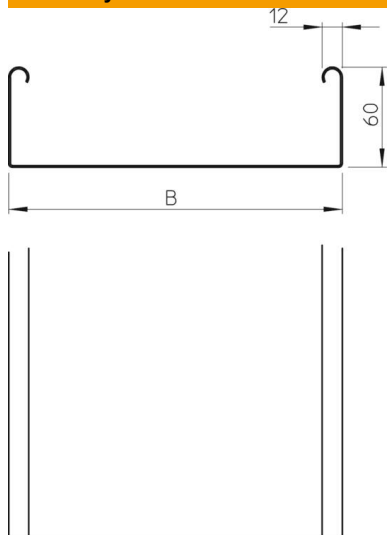

Techniniu duomeniu lapas

Kabėlių lovelis SKSU 60 FS

Prekės numeris: 6063241

SKSU 60 = sunkioji kabėlių lovelių sistema, neperforuota, 60 mm aukščio šonais. Kabėlių lovelis iš abiejų pusių turi jungiamąjį perforavimą. Atitinkamas tiesiųjų sujungiklių kiekis užsakomas atskirai. Magnetinio lauko slopinimas dėl ekranuojančio poveikio, be dangtelių – 20 dB, su dangteliais – 50 dB.

St Plienas

FS cinkuotas

Pagrindiniai duomenys

Prekės numeris	6063241
Tipas	SKSU 650 FS
1 pavadinimas	Kabėlių lovelis SKSU
2 pavadinimas	neperf. su skyl. sujungimams
Gamintojas	OBO
Dydis	60x500x3000
Medžiaga	Plienas
Paviršius	cinkuotas juostiniu būdu
Paviršiaus standartas	DIN EN 10346
Mažiausias pardavimo vienetas	3
Kiekio vienetas	Metras
Svoris	756,67 kg
Svorio vienetas	kg/100 m

Techniniu duomeniu lapas

Kabelių lovelis SKSU 60 FS

Prekės numeris: 6063241

Matmenys

Matmenys	60 x 500
Ilgis	3 000 mm
Ilgis	10 ft
Plotis	500 mm
Plotis	20 in
Aukštis	60 mm
Aukštis	2 in
Skardos storis	0,06 in
Skardos storis	1,5 mm
Matmuo B	500 mm