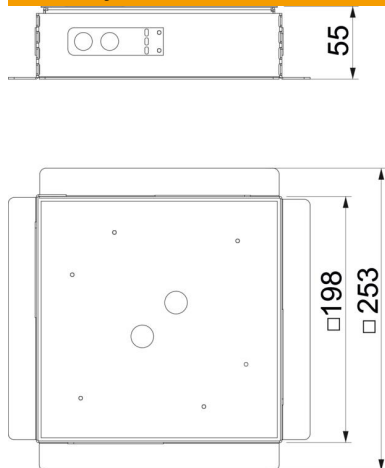

Montuojama ant pogrindinių montažinių bazių su montavimo dangčiais, vardinis dydis 4, ir montažinių dėžučių ir kasetės rėmo.

Apsauginis dangtelis iš aliuminio lakšto yra įterptas prieš kasetės rėmo išlyginimo darbus ir gali būti išlygintas su lygintuvu / dirbtiniais akmenimis.

## Pagrindiniai duomenys

|                               |                                 |
|-------------------------------|---------------------------------|
| Prekės numeris                | 7404380                         |
| Tipas                         | SK RK4                          |
| 1 pavadinimas                 | Paaukštėjimas kasetiniam liukui |
| 2 pavadinimas                 | į šlifuojamą betoną             |
| Gamintojas                    | OBO                             |
| Dydis                         | 253x253x55                      |
| Medžiaga                      | Plienas                         |
| Paviršius                     | cinkuotas juostiniu būdu        |
| Paviršiaus standartas         | DIN EN 10346                    |
| Mažiausias pardavimo vienetas | 1                               |
| Kiekio vienetas               | Vienetas                        |
| Svoris                        | 135,5 kg                        |
| Svorio vienetas               | kg/100 vnt.                     |

## Matmenys

|          |        |
|----------|--------|
| Ilgis    | 198 mm |
| Plotis   | 198 mm |
| Aukštis  | 55 mm  |
| Matmuo a | 198 mm |
| Matmuo A | 253 mm |
| Matmuo h | 55 mm  |

## Techniniai duomenys

|                                  |             |
|----------------------------------|-------------|
| Forma                            | kvadratinis |
| Maks. grindų aukštis             | 200 mm      |
| Min. grindų aukštis              | 130 mm      |
| Prietaisų dėžučių vardinis dydis | 4           |