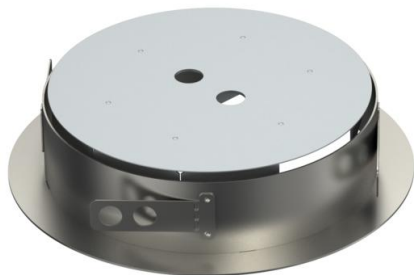

Techniniu duomenu lapas

Adapteris kasetiniams liukams į šlifuojamo betono grindis,
vardinis dydis R4

Prekės numeris: 7404382

Apvalkalai tiesiogiai ir besiūliam reguliuojamo aukščio kasečių įrengimui, vardinis dydis 4, liejamose grindyse su dekoratyvine danga / dirbtinio akmens grindyse. Montuojama ant pogrindinių montažinių bazių su montavimo dangčiais, vardinis dydis R4, ir montažinių dėžučių ir kasetės rėmo. Apsauginis dangtelis iš aliuminio lakšto yra įterptas prieš kasetės rėmo išlyginimo darbus ir gali būti išlygintas su lygintuvu / dirbtiniais akmenimis.

St	Plienas
FS	cinkuotas

Pagrindiniai duomenys

Prekės numeris	7404382
Tipas	SK RK4R
1 pavadinimas	Paaukštėjimas kasetiniam liukui
2 pavadinimas	į šlifuojamą betoną
Gamintojas	OBO
Dydis	Ø270x55
Medžiaga	Plienas
Paviršius	cinkuotas juostiniu būdu
Paviršiaus standartas	DIN EN 10346
Mažiausias pardavimo vienetas	1
Kiekio vienetas	Vienetas
Svoris	210 kg
Svorio vienetas	kg/100 vnt.

Techniniu duomenu lapas

Adapteris kasetiniams liukams į šlifuojamo betono grindis,
vardinis dydis R4

Prekės numeris: 7404382

Matmenys

Aukštis	55 mm
Matmuo a	218 mm
Matmuo A	270 mm
Matmuo h	55 mm

Techniniai duomenys

Forma	apvalus
Maks. grindų aukštis	200 mm
Min. grindų aukštis	130 mm
Prietaisų dėžučių vardinis dydis	R4