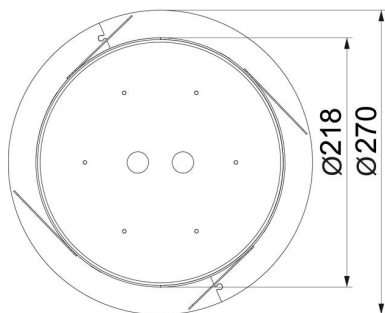

Techniniu duomenu lapas

Adapteris kasetiniams liukams į šlifuojamo betono grindis,
vardinis dydis R4

Prekės numeris: 7404382

Apvalkalai tiesiogiai ir besiūliam reguliuojamo aukščio kasečių įrengimui, vardinis dydis 4, liejamose grindyse su dekoratyvine danga / dirbtinio akmens grindyse. Montuojama ant pogrindinių montažinių bazių su montavimo dangčiais, vardinis dydis R4, ir montažinių dėžučių ir kasetės rėmo. Apsauginis dangtelis iš aliuminio lakšto yra įterptas prieš kasetės rėmo išlyginimo darbus ir gali būti išlygintas su lygintuvu / dirbtiniais akmenimis.

St	Plienas
FS	cinkuotas

Pagrindiniai duomenys

Prekės numeris	7404382
Tipas	SK RK4R
1 pavadinimas	Paaukštėjimas kasetiniam liukui
2 pavadinimas	į šlifuojamą betoną
Gamintojas	OBO
Dydis	Ø270x55
Medžiaga	Plienas
Paviršius	cinkuotas juostiniu būdu
Paviršiaus standartas	DIN EN 10346
Mažiausias pardavimo vienetas	1
Kiekio vienetas	Vienetas
Svoris	210 kg
Svorio vienetas	kg/100 vnt.

Techniniu duomenu lapas

Adapteris kasetiniams liukams į šlifuojamo betono grindis,
vardinis dydis R4

Prekės numeris: 7404382

Matmenys

Aukštis	55 mm
Matmuo a	218 mm
Matmuo A	270 mm
Matmuo h	55 mm

Techniniai duomenys

Forma	apvalus
Maks. grindų aukštis	200 mm
Min. grindų aukštis	130 mm
Prietaisų dėžučių vardinis dydis	R4