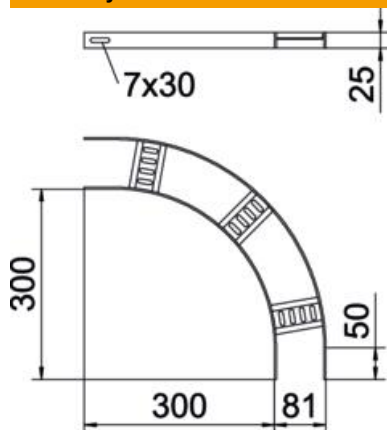

Techniniu duomeniu lapas

90° alkūnė su trapecijos formos skersiniu, ALU

Prekės numeris: 7098684

90° alkūnės laivų statyboje naudojamoms SL 42 tipo kabelinėms kopėčioms su 25 mm aukščio šonais ir privirintais, į apačią atvirais bei perforuotais trapeciniais skersiniais.

Atitinkamas sujungiklių skaičius užsakomas atskirai.

CE

Alu Aliuminis

GB beicuotas

Pagrindiniai duomenys

Prekės numeris	7098684
Tipas	SLB 90 42 075ALU
1 pavadinimas	90° kampas
2 pavadinimas	kab. kopėčioms laivų statyboje
Gamintojas	OBO
Dydis	B81mm
Medžiaga	Aliuminis
Paviršius	beicuotas
Paviršiaus standartas	
Mažiausias pardavimo vienetas	1
Kiekio vienetas	Vienetas
Svoris	27 kg
Svorio vienetas	kg/100 vnt.

Techniniu duomenu lapas

90° alkūnė su trapecijos formos skersiniu, ALU

Prekės numeris: 7098684

Matmenys

Plotis	75 mm
Aukštis	25 mm

Techniniai duomenys

Sulenkimas (kampas)	90°
Skersinių konstrukcija	Profilis, perforuotas
Šoninės užmovos konstrukcija	plokščias profilis
Sujungimo elemento konstrukcija	be sujungimo elemento
Opprettholdelse av funksjon	ne
Krypties pakeitimas	horizontalus
Nerūdijantis plienas, beicuotas	taip
Lankstus	ne
Šonų perforavimas	ne
Sutvirtinta konstrukcija	ne
Atramos storis	3 mm