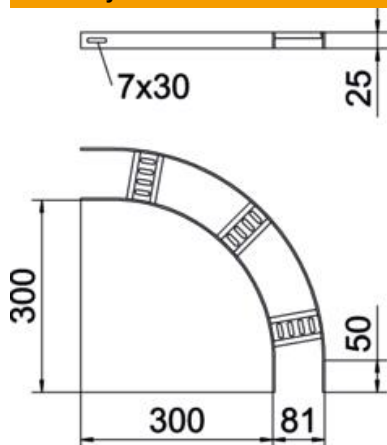

Techniniu duomeniu lapas

90° alkūnė su trapecijos formos skersiniu, lengva FT

Prekės numeris: 7098614

90° alkūnės laivų statyboje naudojamoms SL 42 tipo kabelinėms kopėčioms su 25 mm aukščio šonais ir privirintais, į apačią atvirais bei perforuotais trapeciniais skersiniais.

Atitinkamas sujungiklių skaičius užsakomas atskirai.

St Plienas

FT karštai cinkuotas

Pagrindiniai duomenys

Prekės numeris	7098614
Tipas	SLB 90 42 075 FT
1 pavadinimas	90° kampas
2 pavadinimas	kab. kopėčioms laivų statyboje
Gamintojas	OBO
Dydis	B81mm
Medžiaga	Plienas
Paviršius	karštai cinkuotas
Paviršiaus standartas	DIN EN ISO 1461
Mažiausias pardavimo vienetas	1
Kiekio vienetas	Vienetas
Svoris	73,8 kg
Svorio vienetas	kg/100 vnt.

Techniniu duomeniu lapas

90° alkūnė su trapecijos formos skersiniu, lengva FT

Prekės numeris: 7098614

Matmenys

Plotis	75 mm
Aukštis	25 mm

Techniniai duomenys

Sulenimas (kampas)	90°
Skersinių konstrukcija	Profilis, perforuotas
Šoninės užmovos konstrukcija	plokščias profilis
Sujungimo elemento konstrukcija	be sujungimo elemento
Opprettholdelse av funksjon	ne
Krypties pakeitimas	horizontalus
Nerūdijantis plienas, beicuotas	ne
Lankstus	ne
Šonų perforavimas	ne
Sutvirtinta konstrukcija	ne
Atramos storis	3 mm