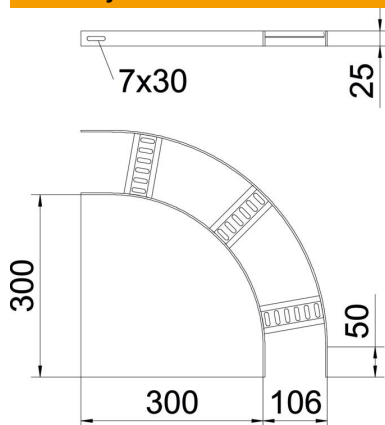

Techniniu duomeniu lapas

90° alkūnė su trapecijos formos skersiniu, ALU

Prekės numeris: 7098686

90° alkūnės laivų statyboje naudojamoms SL 42 tipo kabelinėms kopėčioms su 25 mm aukščio šonais ir privirintais, į apačią atvirais bei perforuotais trapeciniais skersiniais.

Atitinkamas sujungiklių skaičius užsakomas atskirai.

Alu Aliuminis

GB beicuotas

Pagrindiniai duomenys

Prekės numeris	7098686
Tipas	SLB 90 42 100ALU
1 pavadinimas	90° kampas
2 pavadinimas	kab. kopėčioms laivų statyboje
Gamintojas	OBO
Dydis	B106mm
Medžiaga	Aliuminis
Paviršius	beicuotas
Paviršiaus standartas	
Mažiausias pardavimo vienetas	1
Kiekio vienetas	Vienetas
Svoris	29,5 kg
Svorio vienetas	kg/100 vnt.

Techniniu duomenu lapas

90° alkūnė su trapecijos formos skersiniu, ALU

Prekės numeris: 7098686

Matmenys

Plotis	100 mm
Aukštis	25 mm

Techniniai duomenys

Sulenkinas (kampas)	90°
Skersinių konstrukcija	Profilis, perforuotas
Šoninės užmovos konstrukcija	plokščias profilis
Sujungimo elemento konstrukcija	be sujungimo elemento
Opprettholdelse av funksjon	ne
Krypties pakeitimas	horizontalus
Nerūdijantis plienas, beicuotas	taip
Lankstus	ne
Šonų perforavimas	ne
Sutvirtinta konstrukcija	ne
Atramos storis	3 mm