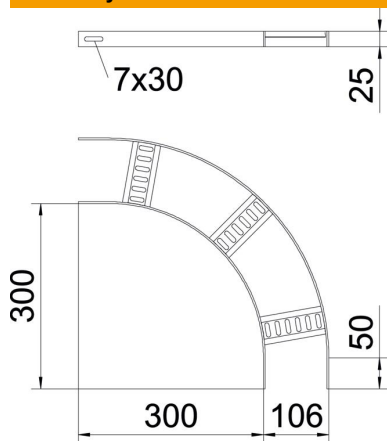

Techniniu duomeniu lapas

90° alkūnė su trapecijos formos skersiniu, lengva FT

Prekės numeris: 7098618

90° alkūnės laivų statyboje naudojamoms SL 42 tipo kabelinėms kopėčioms su 25 mm aukščio šonais ir privirintais, į apačią atvirais bei perforuotais trapeciniais skersiniais.

Atitinkamas sujungiklių skaičius užsakomas atskirai.

St Plienas

FT karštai cinkuotas

Pagrindiniai duomenys

Prekės numeris	7098618
Tipas	SLB 90 42 100 FT
1 pavadinimas	90° kampas
2 pavadinimas	kab. kopėčioms laivų statyboje
Gamintojas	OBO
Dydis	B106mm
Medžiaga	Plienas
Paviršius	karštai cinkuotas
Paviršiaus standartas	DIN EN ISO 1461
Mažiausias pardavimo vienetas	1
Kiekio vienetas	Vienetas
Svoris	80 kg
Svorio vienetas	kg/100 vnt.

Techniniu duomenu lapas

90° alkūnė su trapecijos formos skersiniu, lengva FT

Prekės numeris: 7098618

Matmenys

Plotis	100 mm
Aukštis	25 mm

Techniniai duomenys

Sulenimas (kampas)	90°
Skersinių konstrukcija	Profilis, perforuotas
Šoninės užmovos konstrukcija	plokščias profilis
Sujungimo elemento konstrukcija	be sujungimo elemento
Opprettholdelse av funksjon	ne
Krypties pakeitimas	horizontalus
Nerūdijantis plienas, beicuotas	ne
Lankstus	ne
Šonų perforavimas	ne
Sutvirtinta konstrukcija	ne
Atramos storis	3 mm