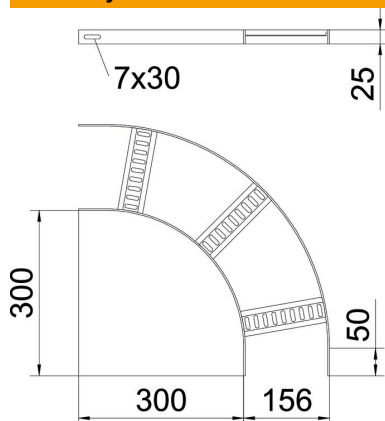

Techniniu duomeniu lapas

90° alkūnė su trapecijos formos skersiniu, ALU

Prekės numeris: 7098688

90° alkūnės laivų statyboje naudojamoms SL 42 tipo kabelinėms kopėčioms su 25 mm aukščio šonais ir privirintais, į apačią atvirais bei perforuotais trapeciniais skersiniais.

Atitinkamas sujungiklių skaičius užsakomas atskirai.

CE

Alu Aliuminis

GB beicuotas

Pagrindiniai duomenys

Prekės numeris	7098688
Tipas	SLB 90 42 150ALU
1 pavadinimas	90° kampas
2 pavadinimas	kab. kopėčioms laivų statyboje
Gamintojas	OBO
Dydis	B156mm
Medžiaga	Aliuminis
Paviršius	beicuotas
Paviršiaus standartas	
Mažiausias pardavimo vienetas	1
Kiekio vienetas	Vienetas
Svoris	34,5 kg
Svorio vienetas	kg/100 vnt.

Techniniu duomeniu lapas

90° alkūnė su trapecijos formos skersiniu, ALU

Prekės numeris: 7098688

Matmenys

Plotis	150 mm
Aukštis	25 mm

Techniniai duomenys

Sulenkimas (kampas)	90°
Skersinių konstrukcija	Profilis, perforuotas
Šoninės užmovos konstrukcija	plokščias profilis
Sujungimo elemento konstrukcija	be sujungimo elemento
Opprettholdelse av funksjon	ne
Krypties pakeitimas	horizontalus
Nerūdijantis plienas, beicuotas	taip
Lankstus	ne
Šonų perforavimas	ne
Sutvirtinta konstrukcija	ne
Atramos storis	3 mm