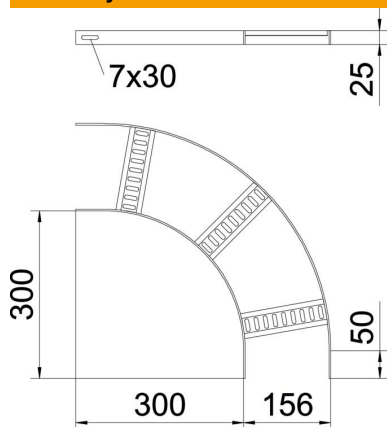

Techniniu duomeniu lapas

90° alkūnė su trapecijos formos skersiniu, lengva FT

Prekės numeris: 7098626

90° alkūnės laivų statyboje naudojamoms SL 42 tipo kabelinėms kopėčioms su 25 mm aukščio šonais ir privirintais, į apačią atvirais bei perforuotais trapeciniais skersiniais.

Atitinkamas sujungiklių skaičius užsakomas atskirai.

St Plienas

FT karštai cinkuotas

Pagrindiniai duomenys

Prekės numeris	7098626
Tipas	SLB 90 42 150 FT
1 pavadinimas	90° kampas
2 pavadinimas	kab. kopėčioms laivų statyboje
Gamintojas	OBO
Dydis	B156mm
Medžiaga	Plienas
Paviršius	karštai cinkuotas
Paviršiaus standartas	DIN EN ISO 1461
Mažiausias pardavimo vienetas	1
Kiekio vienetas	Vienetas
Svoris	88,9 kg
Svorio vienetas	kg/100 vnt.

Techniniu duomeniu lapas

90° alkūnė su trapecijos formos skersiniu, lengva FT

Prekės numeris: 7098626

Matmenys

Plotis	150 mm
Aukštis	25 mm

Techniniai duomenys

Sulenkimas (kampas)	90°
Skersinių konstrukcija	Profilis, perforuotas
Šoninės užmovos konstrukcija	plokščias profilis
Sujungimo elemento konstrukcija	be sujungimo elemento
Opprettholdelse av funksjon	ne
Krypties pakeitimas	horizontalus
Nerūdijantis plienas, beicuotas	ne
Lankstus	ne
Šonų perforavimas	ne
Sutvirtinta konstrukcija	ne
Atramos storis	3 mm