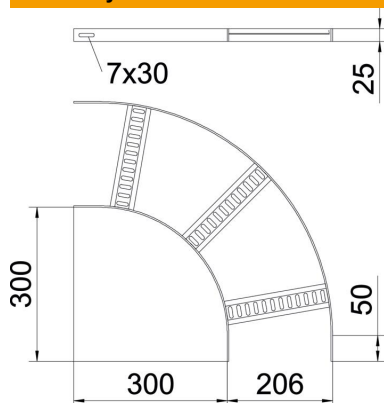

## Pagrindiniai duomenys

Prekės numeris	7098690
Tipas	SLB 90 42 200ALU
1 pavadinimas	90° kampas
2 pavadinimas	kab. kopėčioms laivų statyboje
Gamintojas	OBO
Dydis	B206mm
Medžiaga	Aliuminis
Paviršius	beicuotas
Paviršiaus standartas	
Mažiausias pardavimo vienetas	1
Kiekio vienetas	Vienetas
Svoris	39,5 kg
Svorio vienetas	kg/100 vnt.

# Techniniu duomenu lapas

90° alkūnė su trapecijos formos skersiniu, ALU

Prekės numeris: 7098690

## Matmenys

Plotis	200 mm
Aukštis	25 mm

## Techniniai duomenys

Sulenkimas (kampas)	90°
Skersinių konstrukcija	Profilis, perforuotas
Šoninės užmovos konstrukcija	plokščias profilis
Sujungimo elemento konstrukcija	be sujungimo elemento
Opprettholdelse av funksjon	ne
Krypties pakeitimas	horizontalus
Nerūdijantis plienas, beicuotas	taip
Lankstus	ne
Šonų perforavimas	ne
Sutvirtinta konstrukcija	ne
Atramos storis	3 mm