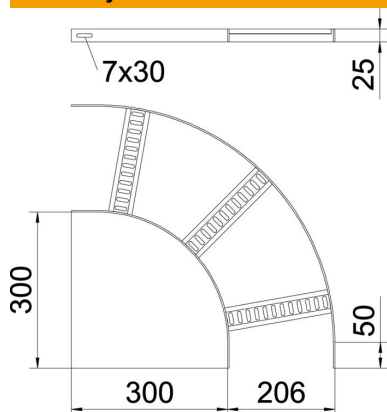

Techniniu duomeniu lapas

90° alkūnė su trapecijos formos skersiniu, lengva FT

Prekės numeris: 7098634

90° alkūnės laivų statyboje naudojamoms SL 42 tipo kabelinėms kopėčioms su 25 mm aukščio šonais ir privirintais, į apačią atvirais bei perforuotais trapeciniais skersiniais.

Atitinkamas sujungiklių skaičius užsakomas atskirai.

St Plienas

FT karštai cinkuotas

Pagrindiniai duomenys

| | |
|-------------------------------|--------------------------------|
| Prekės numeris | 7098634 |
| Tipas | SLB 90 42 200 FT |
| 1 pavadinimas | 90° kampas |
| 2 pavadinimas | kab. kopėčioms laivų statyboje |
| Gamintojas | OBO |
| Dydis | B206mm |
| Medžiaga | Plienas |
| Paviršius | karštai cinkuotas |
| Paviršiaus standartas | DIN EN ISO 1461 |
| Mažiausias pardavimo vienetas | 1 |
| Kiekio vienetas | Vienetas |
| Svoris | 99 kg |
| Svorio vienetas | kg/100 vnt. |

Techniniu duomenu lapas

90° alkūnė su trapecijos formos skersiniu, lengva FT

Prekės numeris: 7098634

Matmenys

| | |
|---------|--------|
| Plotis | 200 mm |
| Aukštis | 25 mm |

Techniniai duomenys

| | |
|---------------------------------|-----------------------|
| Sulenkimasis (kampas) | 90° |
| Skersinių konstrukcija | Profilis, perforuotas |
| Šoninės užmovos konstrukcija | plokščias profilis |
| Sujungimo elemento konstrukcija | be sujungimo elemento |
| Oppretholdelse av funksjon | ne |
| Krypties pakeitimas | horizontalus |
| Nerūdijantis plienas, beicuotas | ne |
| Lankstus | ne |
| Šonų perforavimas | ne |
| Sutvirtinta konstrukcija | ne |
| Atramos storis | 3 mm |