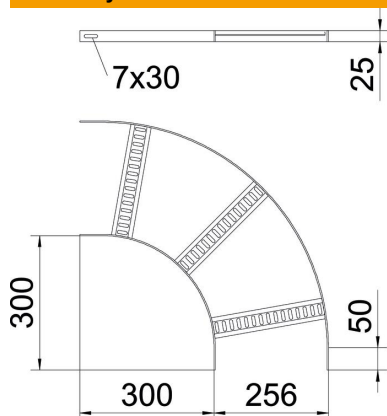

Techniniu duomeniu lapas

90° alkūnė su trapecijos formos skersiniu, ALU

Prekės numeris: 7098692

90° alkūnės laivų statyboje naudojamoms SL 42 tipo kabelinėms kopėčioms su 25 mm aukščio šonais ir privirintais, į apačią atvirais bei perforuotais trapeciniais skersiniais.

Atitinkamas sujungiklių skaičius užsakomas atskirai.

CE

Alu Aliuminis

GB beicuotas

Pagrindiniai duomenys

Prekės numeris	7098692
Tipas	SLB 90 42 250ALU
1 pavadinimas	90° kampas
2 pavadinimas	kab. kopėčioms laivų statyboje
Gamintojas	OBO
Dydis	B256mm
Medžiaga	Aliuminis
Paviršius	beicuotas
Paviršiaus standartas	
Mažiausias pardavimo vienetas	1
Kiekio vienetas	Vienetas
Svoris	44,5 kg
Svorio vienetas	kg/100 vnt.

Techniniu duomenu lapas

90° alkūnė su trapecijos formos skersiniu, ALU

Prekės numeris: 7098692

Matmenys

Plotis	250 mm
Aukštis	25 mm

Techniniai duomenys

Sulenkimasis (kampas)	90°
Skersinių konstrukcija	Profilis, perforuotas
Šoninės užmovos konstrukcija	plokščias profilis
Sujungimo elemento konstrukcija	be sujungimo elemento
Opprettholdelse av funksjon	ne
Krypties pakeitimas	horizontalus
Nerūdijantis plienas, beicuotas	taip
Lankstus	ne
Šonų perforavimas	ne
Sutvirtinta konstrukcija	ne
Atramos storis	3 mm