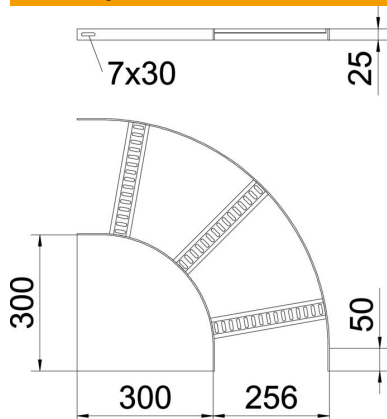

Techniniu duomeniu lapas

90° alkūnė su trapecijos formos skersiniu, lengva FT

Prekės numeris: 7098642

90° alkūnės laivų statyboje naudojamoms SL 42 tipo kabelinėms kopėčioms su 25 mm aukščio šonais ir privirintais, į apačią atvirais bei perforuotais trapeciniais skersiniais.

Atitinkamas sujungiklių skaičius užsakomas atskirai.

St Plienas

FT karštai cinkuotas

Pagrindiniai duomenys

Prekės numeris	7098642
Tipas	SLB 90 42 250 FT
1 pavadinimas	90° kampas
2 pavadinimas	kab. kopėčioms laivų statyboje
Gamintojas	OBO
Dydis	B256mm
Medžiaga	Plienas
Paviršius	karštai cinkuotas
Paviršiaus standartas	DIN EN ISO 1461
Mažiausias pardavimo vienetas	1
Kiekio vienetas	Vienetas
Svoris	108,9 kg
Svorio vienetas	kg/100 vnt.

Techniniu duomeniu lapas

90° alkūnė su trapecijos formos skersiniu, lengva FT

Prekės numeris: 7098642

Matmenys

Plotis	250 mm
Aukštis	25 mm

Techniniai duomenys

Sulenkimasis (kampas)	90°
Skersinių konstrukcija	Profilis, perforuotas
Šoninės užmovos konstrukcija	plokščias profilis
Sujungimo elemento konstrukcija	be sujungimo elemento
Opprettholdelse av funksjon	ne
Krypties pakeitimas	horizontalus
Nerūdijantis plienas, beicuotas	ne
Lankstus	ne
Šonų perforavimas	ne
Sutvirtinta konstrukcija	ne
Atramos storis	3 mm