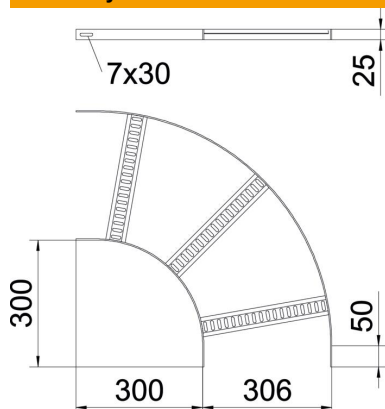

Techniniu duomeniu lapas

90° alkūnė su trapecijos formos skersiniu, ALU

Prekės numeris: 7098694

90° alkūnės laivų statyboje naudojamoms SL 42 tipo kabelinėms kopėčioms su 25 mm aukščio šonais ir privirintais, į apačią atvirais bei perforuotais trapeciniais skersiniais.

Atitinkamas sujungiklių skaičius užsakomas atskirai.

CE

Alu Aliuminis

GB beicuotas

Pagrindiniai duomenys

Prekės numeris	7098694
Tipas	SLB 90 42 300ALU
1 pavadinimas	90° kampas
2 pavadinimas	kab. kopėčioms laivų statyboje
Gamintojas	OBO
Dydis	B306mm
Medžiaga	Aliuminis
Paviršius	beicuotas
Paviršiaus standartas	
Mažiausias pardavimo vienetas	1
Kiekio vienetas	Vienetas
Svoris	49,5 kg
Svorio vienetas	kg/100 vnt.

Techniniu duomenu lapas

90° alkūnė su trapecijos formos skersiniu, ALU

Prekės numeris: 7098694

Matmenys

Plotis	300 mm
Aukštis	25 mm

Techniniai duomenys

Sulenkimas (kampas)	90°
Skersinių konstrukcija	Profilis, perforuotas
Šoninės užmovos konstrukcija	plokščias profilis
Sujungimo elemento konstrukcija	be sujungimo elemento
Oppretholdelse av funksjon	ne
Krypties pakeitimas	horizontalus
Nerūdijantis plienas, beicuotas	taip
Lankstus	ne
Šonų perforavimas	ne
Sutvirtinta konstrukcija	ne
Atramos storis	3 mm