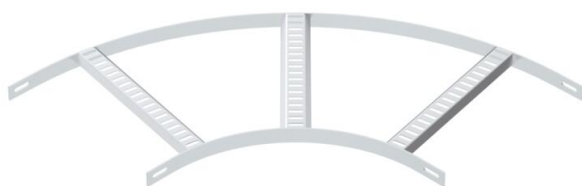

Techniniu duomeniu lapas

90° alkūnė su trapecijos formos skersiniu, ALU

Prekės numeris: 7098694

90° alkūnės laivų statyboje naudojamoms SL 42 tipo kabelinėms kopėčioms su 25 mm aukščio šonais ir privirintais, į apačią atvirais bei perforuotais trapeciniais skersiniais.

Atitinkamas sujungiklių skaičius užsakomas atskirai.

CE

Alu Aliuminis

GB beicuotas

Pagrindiniai duomenys

Prekės numeris	7098694
Tipas	SLB 90 42 300ALU
1 pavadinimas	90° kampas
2 pavadinimas	kab. kopėčioms laivų statyboje
Gamintojas	OBO
Dydis	B306mm
Medžiaga	Aliuminis
Paviršius	beicuotas
Paviršiaus standartas	
Mažiausias pardavimo vienetas	1
Kiekio vienetas	Vienetas
Svoris	49,5 kg
Svorio vienetas	kg/100 vnt.

Techniniu duomenu lapas

90° alkūnė su trapecijos formos skersiniu, ALU

Prekės numeris: 7098694

Matmenys

Plotis	300 mm
Aukštis	25 mm

Techniniai duomenys

Sulenkimas (kampas)	90°
Skersinių konstrukcija	Profilis, perforuotas
Šoninės užmovos konstrukcija	plokščias profilis
Sujungimo elemento konstrukcija	be sujungimo elemento
Oppretholdelse av funksjon	ne
Krypties pakeitimas	horizontalus
Nerūdijantis plienas, beicuotas	taip
Lankstus	ne
Šonų perforavimas	ne
Sutvirtinta konstrukcija	ne
Atramos storis	3 mm