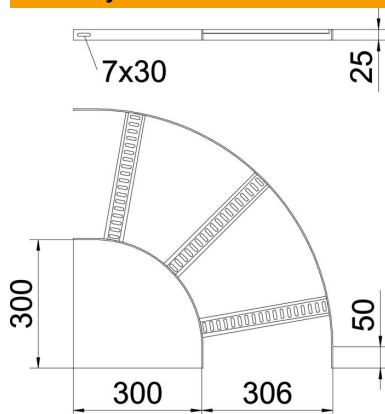

Techniniu duomeniu lapas

90° alkūnė su trapecijos formos skersiniu, lengva FT

Prekės numeris: 7098650

90° alkūnės laivų statyboje naudojamoms SL 42 tipo kabelinėms kopėčioms su 25 mm aukščio šonais ir privirintais, į apačią atvirais bei perforuotais trapeciniais skersiniais.

Atitinkamas sujungiklių skaičius užsakomas atskirai.

St Plienas

FT karštai cinkuotas

Pagrindiniai duomenys

Prekės numeris	7098650
Tipas	SLB 90 42 300 FT
1 pavadinimas	90° kampas
2 pavadinimas	kab. kopėčioms laivų statyboje
Gamintojas	OBO
Dydis	B306mm
Medžiaga	Plienas
Paviršius	karštai cinkuotas
Paviršiaus standartas	DIN EN ISO 1461
Mažiausias pardavimo vienetas	1
Kiekio vienetas	Vienetas
Svoris	122 kg
Svorio vienetas	kg/100 vnt.

Techniniu duomenu lapas

90° alkūnė su trapecijos formos skersiniu, lengva FT

Prekės numeris: 7098650

Matmenys

Plotis	300 mm
Aukštis	25 mm

Techniniai duomenys

Sulenkimas (kampas)	90°
Skersinių konstrukcija	Profilis, perforuotas
Šoninės užmovos konstrukcija	plokščias profilis
Sujungimo elemento konstrukcija	be sujungimo elemento
Opprettholdelse av funksjon	ne
Krypties pakeitimas	horizontalus
Nerūdijantis plienas, beicuotas	ne
Lankstus	ne
Šonų perforavimas	ne
Sutvirtinta konstrukcija	ne
Atramos storis	3 mm