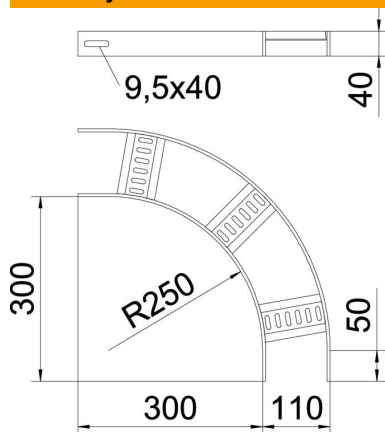

Techniniu duomeniu lapas

90° alkūnė su trapecijos formos skersiniu, ALU

Prekės numeris: 7099186

90° alkūnės laivų statyboje naudojamoms SL 62 tipo kabelinėms kopėčioms su 40 mm aukščio šonais ir privirintais, į apačią atvirais bei perforuotais trapeciniais skersiniais.

Atitinkamas sujungiklių skaičius užsakomas atskirai.

CE

Alu Aliuminis

GB beicuotas

Pagrindiniai duomenys

Prekės numeris	7099186
Tipas	SLB 90 62 100ALU
1 pavadinimas	90° kampas
2 pavadinimas	kab. kopėčioms laivų statyboje
Gamintojas	OBO
Dydis	B110mm
Medžiaga	Aliuminis
Paviršius	beicuotas
Paviršiaus standartas	
Mažiausias pardavimo vienetas	1
Kiekio vienetas	Vienetas
Svoris	69,6 kg
Svorio vienetas	kg/100 vnt.

Techniniu duomenu lapas

90° alkūnė su trapecijos formos skersiniu, ALU

Prekės numeris: 7099186

Matmenys

Plotis	100 mm
Aukštis	40 mm

Techniniai duomenys

Sulenkimas (kampas)	90°
Skersinių konstrukcija	Profilis, perforuotas
Šoninės užmovos konstrukcija	plokščias profilis
Sujungimo elemento konstrukcija	be sujungimo elemento
Oppretholdelse av funksjon	ne
Krypties pakeitimas	horizontalus
Nerūdijantis plienas, beicuotas	taip
Lankstus	ne
Šonų perforavimas	ne
Sutvirtinta konstrukcija	ne
Atramos storis	5 mm